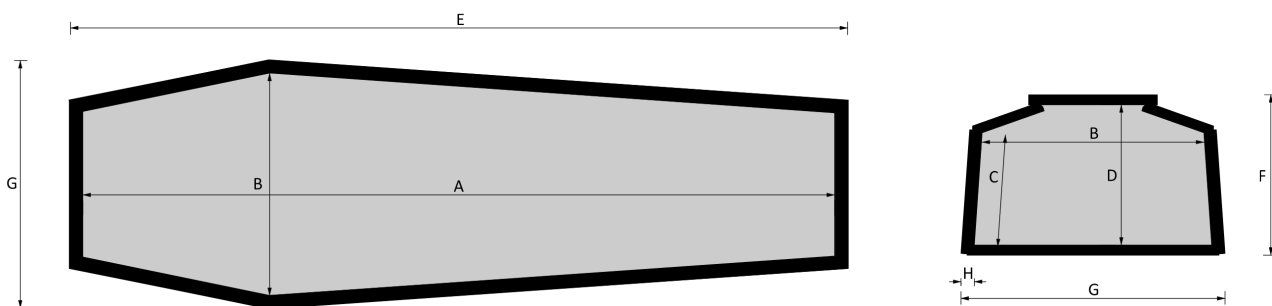

STRAGLIOTTO SpA

016 Cristo

EsSENze a catalogo
yellow pine, esotico, frassino

Misure a catalogo
193, 183

L'articolo è disponibile di ogni dimensione e con ogni finitura su richiesta: le variazioni vanno concordate e definite con i nostri commerciali.

Cofano in legno atto all'inumazione, tumulazione e cremazione. Le dimensioni delle parti che costituiscono il cofano rispettano gli articoli 30-31 e 75 del D.P.R. 285/90.

	MISURE INTERNE				MISURE ESTERNE			SPESSORE
	A	B	C	D	E	F	G	H
Standard 193	1930	570	287	362	2055	415	695	43
Standard 183	1830	570	287	362	1955	415	695	43