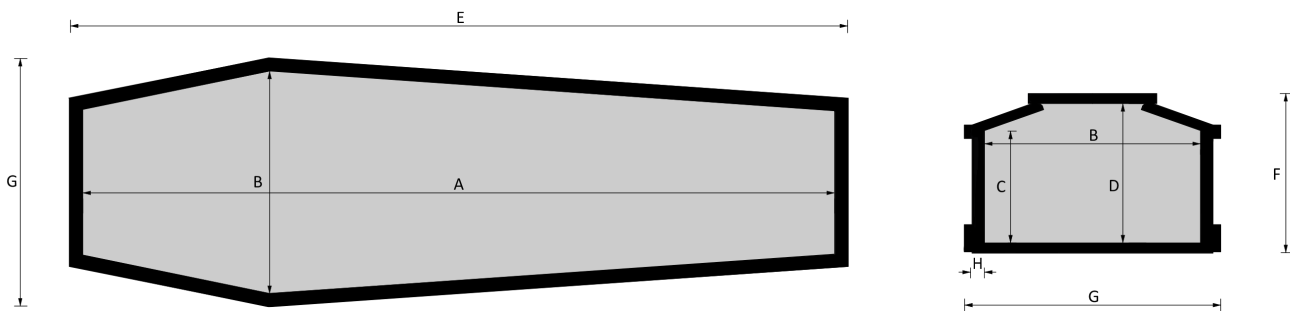

Torino R

Esenze a catalogo
frassino, mogano

Misure a catalogo
193, 183

L'articolo è disponibile di ogni dimensione e con ogni finitura su richiesta: le variazioni vanno concordate e definite con i nostri commerciali.

Cofano in legno atto all'inumazione, tumulazione e cremazione. Le dimensioni delle parti che costituiscono il cofano rispettano gli articoli 30-31 e 75 del D.P.R. 285/90.

	MISURE INTERNE				MISURE ESTERNE			SPESORE
	A	B	C	D	E	F	G	H
Standard 193	1930	570	315	39	2030	443	671	32
Standard 183	1830	570	315	390	1930	443	671	32