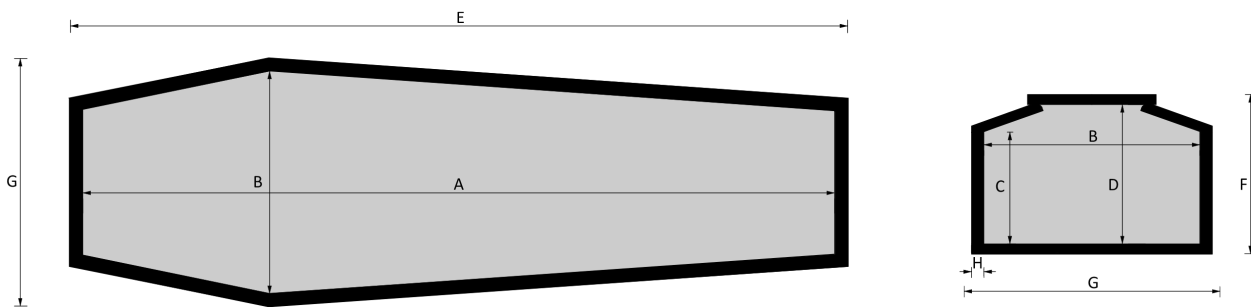

014 Liscio

EsSENze a catalogo
yellow pine

Misure a catalogo
193, 183

L'articolo è disponibile di ogni dimensione e con ogni finitura su richiesta: le variazioni vanno concordate e definite con i nostri commerciali.

Cofano in legno atto all'inumazione, tumulazione e cremazione. Le dimensioni delle parti che costituiscono il cofano rispettano gli articoli 30-31 e 75 del D.P.R. 285/90.

	MISURE INTERNE				MISURE ESTERNE			SPESORE
	A	B	C	D	E	F	G	H
Standard 193	1930	570	287	360	1996	414	634	32
Standard 183	1830	570	287	360	1896	414	634	32