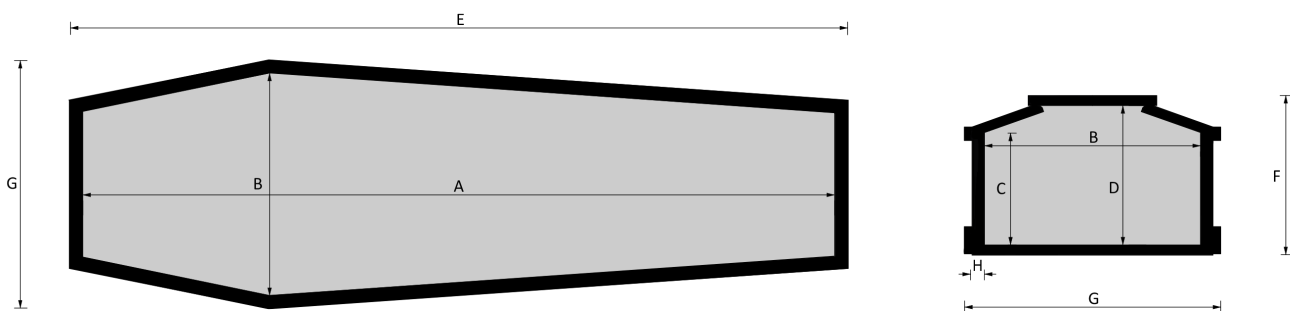

# 015 Liscio

EsSENze a catalogo  
abete

MisURE a catalogo  
193, 183

*L'articolo è disponibile di ogni dimensione e con ogni finitura su richiesta: le variazioni vanno concordate e definite con i nostri commerciali.*

**Cofano in legno atto all'inumazione, tumulazione e cremazione. Le dimensioni delle parti che costituiscono il cofano rispettano gli articoli 30-31 e 75 del D.P.R. 285/90.**

	MISURE INTERNE				MISURE ESTERNE			SPESORE
	A	B	C	D	E	F	G	H
Standard 193	1930	570	287	367	2028	419	667	32
Standard 183	1830	570	287	367	1928	419	667	32