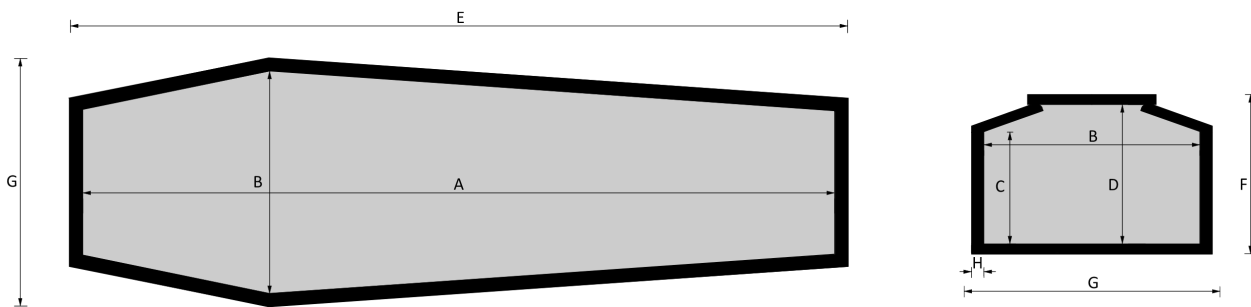

Bresso

EsSENze a catalogo
yellow pine, esotico, frassino

Misure a catalogo
193, 183

L'articolo è disponibile di ogni dimensione e con ogni finitura su richiesta: le variazioni vanno concordate e definite con i nostri commerciali.

Cofano in legno atto all'inumazione, tumulazione e cremazione. Le dimensioni delle parti che costituiscono il cofano rispettano gli articoli 30-31 e 75 del D.P.R. 285/90.

	MISURE INTERNE				MISURE ESTERNE			SPESORE
	A	B	C	D	E	F	G	H
Standard 193	1930	570	287	360	1996	414	634	32
Standard 183	1930	570	287	360	1896	414	634	32