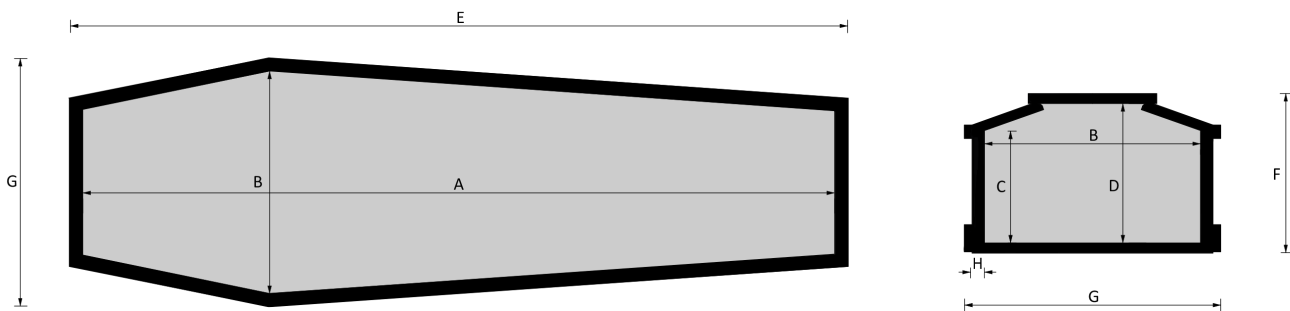

04 Liscio I.C.R.

Essenze a catalogo
frassino

Misure a catalogo
193, 183

L'articolo è disponibile di ogni dimensione e con ogni finitura su richiesta: le variazioni vanno concordate e definite con i nostri commerciali.

Cofano in legno atto all'inumazione, tumulazione e cremazione. Le dimensioni delle parti che costituiscono il cofano rispettano gli articoli 30-31 e 75 del D.P.R. 285/90.

	MISURE INTERNE				MISURE ESTERNE			SPESSORE
	A	B	C	D	E	F	G	H
Standard 193	1930	570	315	393	2035	446	674	32
Standard 183	1830	570	315	393	1935	446	675	32