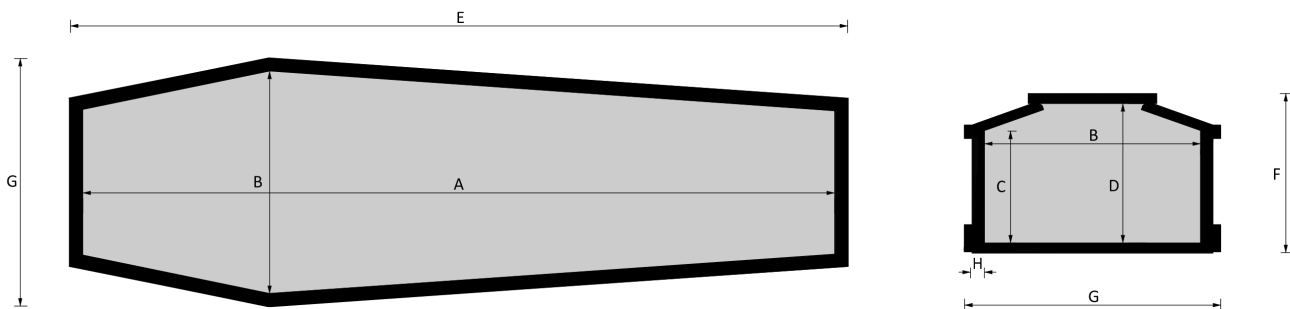

Cofano in legno atto all'inumazione, tumulazione e cremazione. Le dimensioni delle parti che costituiscono il cofano rispettano gli articoli 30-31 e 75 del D.P.R. 285/90.

	MISURE INTERNE				MISURE ESTERNE			SPESSORE
	A	B	C	D	E	F	G	H
Standard 193	1930	570	287	360	2027	413	668	32
Standard 183	1830	570	287	360	1927	413	668	32
Standard 175	1770	570	287	360	1857	413	668	32