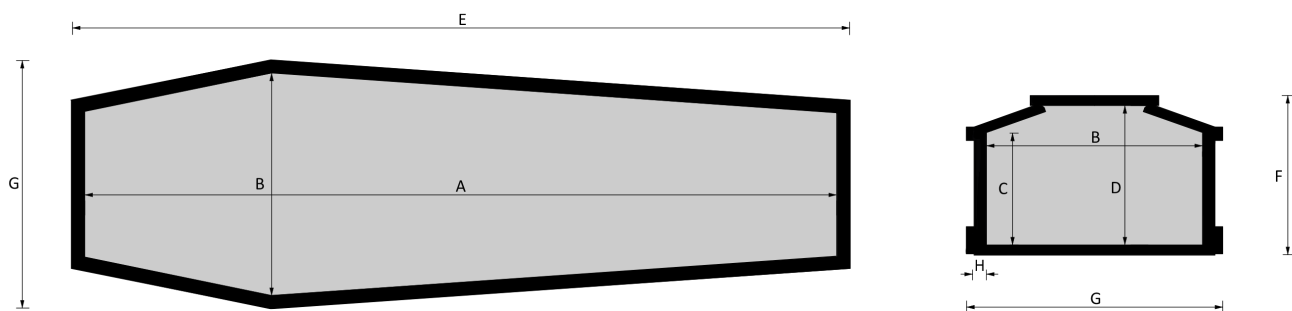

08 Padre Pio

Esenze a catalogo
yellow pine, esotico, frassino

Misure a catalogo
193, 183, 175

L'articolo è disponibile di ogni dimensione e con ogni finitura su richiesta: le variazioni vanno concordate e definite con i nostri commerciali.

Cofano in legno atto all'inumazione, tumulazione e cremazione. Le dimensioni delle parti che costituiscono il cofano rispettano gli articoli 30-31 e 75 del D.P.R. 285/90.

	MISURE INTERNE				MISURE ESTERNE			SPESSORE
	A	B	C	D	E	F	G	H
Standard 193	1930	570	187	360	2027	413	668	32
Standard 183	1830	570	287	360	1927	413	668	32
Standard 175	1770	570	287	360	1857	413	668	32