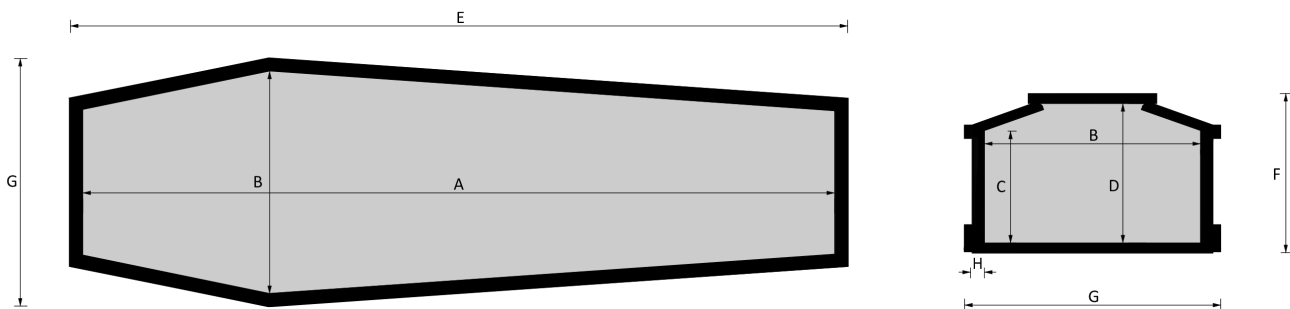

04 Croce

I.C.R.

Essenze a catalogo
larice, frassino, rovere

Misure a catalogo
193, 183

L'articolo è disponibile di ogni dimensione e con ogni finitura su richiesta: le variazioni vanno concordate e definite con i nostri commerciali.

Cofano in legno atto all'inumazione, tumulazione e cremazione. Le dimensioni delle parti che costituiscono il cofano rispettano gli articoli 30-31 e 75 del D.P.R. 285/90.

	MISURE INTERNE				MISURE ESTERNE			SPESSORE
	A	B	C	D	E	F	G	H
Standard 193	1930	570	315	393	2035	446	675	32
Standard 183	1830	570	315	393	1935	446	675	32