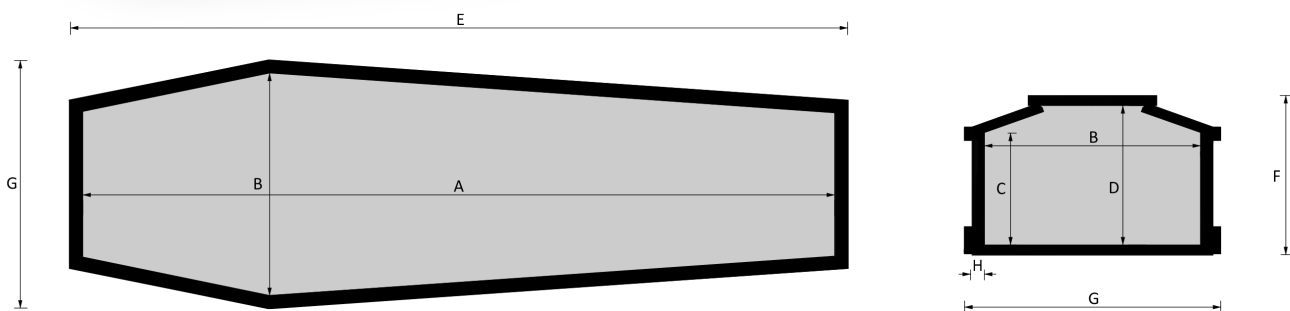

STRAGLIOTTO SpA

08 I.C.R.

EsSENze a catalogo
rovere, castagno, noce nazionale

Misure a catalogo
193, 183, 175

L'articolo è disponibile di ogni dimensione e con ogni finitura su richiesta: le variazioni vanno concordate e definite con i nostri commerciali.

Cofano in legno atto all'inumazione, tumulazione e cremazione. Le dimensioni delle parti che costituiscono il cofano rispettano gli articoli 30-31 e 75 del D.P.R. 285/90.

	MISURE INTERNE				MISURE ESTERNE			SPESORE
	A	B	C	D	E	F	G	H
Standard 193	1930	570	287	360	2027	413	668	31
Standard 183	1830	570	287	360	1927	413	668	32
Standard 175	1770	570	287	360	1857	413	668	32