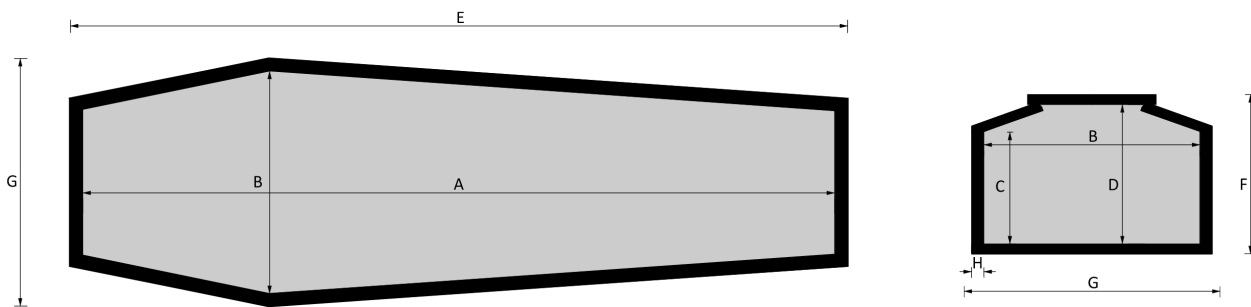

STRAGLIOTTO SpA

018 CR

EsSENze a catalogo
yellow pine

Misure a catalogo
193, 183

L'articolo è disponibile di ogni dimensione e con ogni finitura su richiesta: le variazioni vanno concordate e definite con i nostri commerciali.

Cofano in legno atto all'inumazione, tumulazione e cremazione. Le dimensioni delle parti che costituiscono il cofano rispettano gli articoli 30-31 e 75 del D.P.R. 285/90.

	MISURE INTERNE				MISURE ESTERNE			SPESORE
	A	B	C	D	E	F	G	H
Standard 193	1930	570	287	360	1996	414	634	32
Standard 183	1830	570	287	360	1896	414	634	32