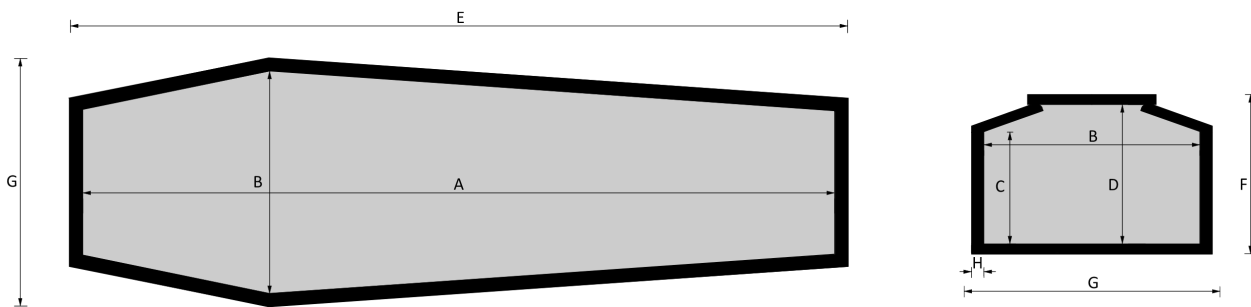

018 CR

Esenze a catalogo
yellow pine

Misure a catalogo
193, 183

L'articolo è disponibile di ogni dimensione e con ogni finitura su richiesta: le variazioni vanno concordate e definite con i nostri commerciali.

Cofano in legno atto all'inumazione, tumulazione e cremazione. Le dimensioni delle parti che costituiscono il cofano rispettano gli articoli 30-31 e 75 del D.P.R. 285/90.

| | MISURE INTERNE | | | | MISURE ESTERNE | | | SPESORE |
|--------------|----------------|-----|-----|-----|----------------|-----|-----|---------|
| | A | B | C | D | E | F | G | H |
| Standard 193 | 1930 | 570 | 287 | 360 | 1996 | 414 | 634 | 32 |
| Standard 183 | 1830 | 570 | 287 | 360 | 1896 | 414 | 634 | 32 |