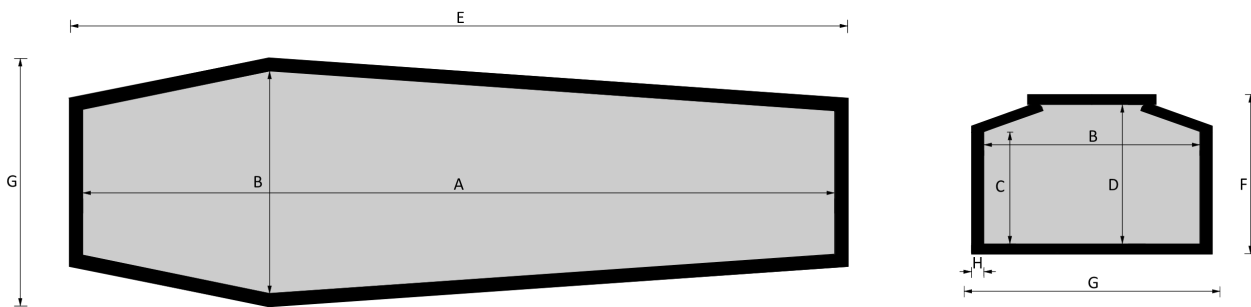

# 014 Liscio

EsSENze a catalogo  
yellow pine

Misure a catalogo  
193, 183

*L'articolo è disponibile di ogni dimensione e con ogni finitura su richiesta: le variazioni vanno concordate e definite con i nostri commerciali.*

**Cofano in legno atto all'inumazione, tumulazione e cremazione. Le dimensioni delle parti che costituiscono il cofano rispettano gli articoli 30-31 e 75 del D.P.R. 285/90.**

	MISURE INTERNE				MISURE ESTERNE			SPESSORE
	A	B	C	D	E	F	G	H
Standard 193	1930	570	287	360	1996	414	634	32
Standard 183	1830	570	287	360	1896	414	634	32