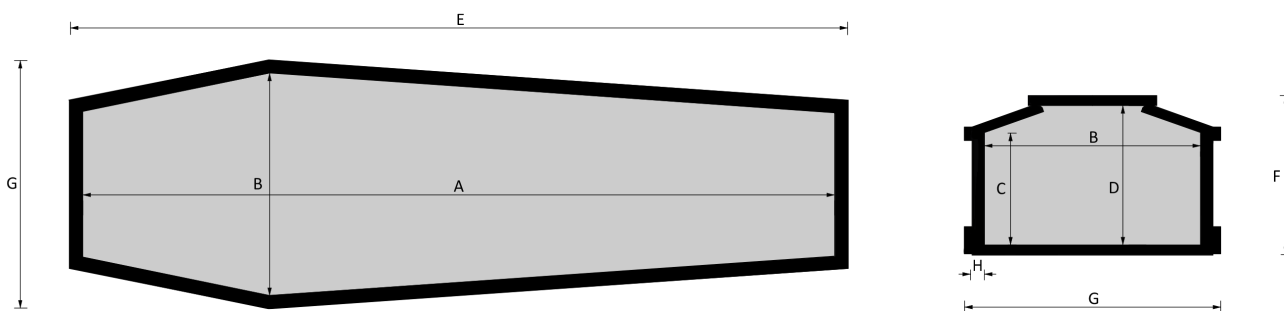

STRAGLIOTTO SpA

015 Liscio

EsSENze a catalogo
abete

MisURE a catalogo
193, 183

L'articolo è disponibile di ogni dimensione e con ogni finitura su richiesta: le variazioni vanno concordate e definite con i nostri commerciali.

Cofano in legno atto all'inumazione, tumulazione e cremazione. Le dimensioni delle parti che costituiscono il cofano rispettano gli articoli 30-31 e 75 del D.P.R. 285/90.

	MISURE INTERNE				MISURE ESTERNE			SPESORE
	A	B	C	D	E	F	G	H
Standard 193	1930	570	287	367	2028	419	667	32
Standard 183	1830	570	287	367	1928	419	667	32