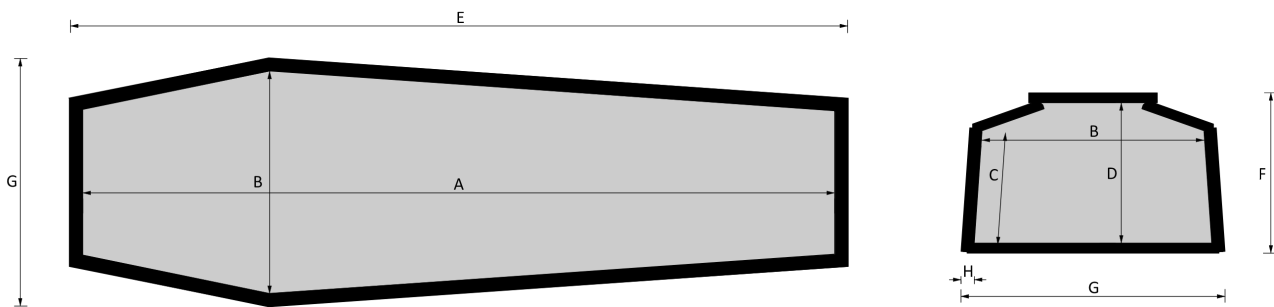

STRAGLIOTTO SpA

016 Liscio

Esenze a catalogo
yellow pine, esotico, frassino

Misure a catalogo
193, 183

L'articolo è disponibile di ogni dimensione e con ogni finitura su richiesta: le variazioni vanno concordate e definite con i nostri commerciali.

Cofano in legno atto all'inumazione, tumulazione e cremazione. Le dimensioni delle parti che costituiscono il cofano rispettano gli articoli 30-31 e 75 del D.P.R. 285/90.

	MISURE INTERNE				MISURE ESTERNE			SPESORE
	A	B	C	D	E	F	G	H
Standard 193	1930	570	287	362	2055	415	695	43
Standard 183	1830	570	287	362	1955	415	695	43