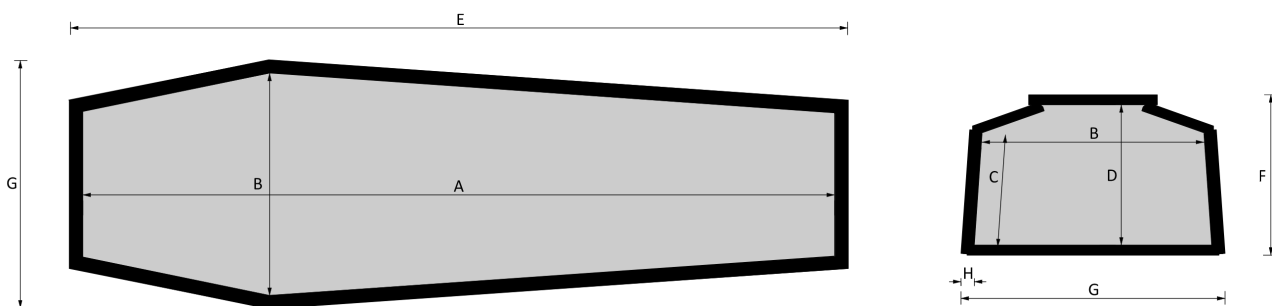

# 016 Liscio

**Esenze a catalogo**  
yellow pine, esotico, frassino

**Misure a catalogo**  
193, 183

*L'articolo è disponibile di ogni dimensione e con ogni finitura su richiesta: le variazioni vanno concordate e definite con i nostri commerciali.*

**Cofano in legno atto all'inumazione, tumulazione e cremazione. Le dimensioni delle parti che costituiscono il cofano rispettano gli articoli 30-31 e 75 del D.P.R. 285/90.**

|              | MISURE INTERNE |     |     |     | MISURE ESTERNE |     |     | SPESORE |
|--------------|----------------|-----|-----|-----|----------------|-----|-----|---------|
|              | A              | B   | C   | D   | E              | F   | G   | H       |
| Standard 193 | 1930           | 570 | 287 | 362 | 2055           | 415 | 695 | 43      |
| Standard 183 | 1830           | 570 | 287 | 362 | 1955           | 415 | 695 | 43      |