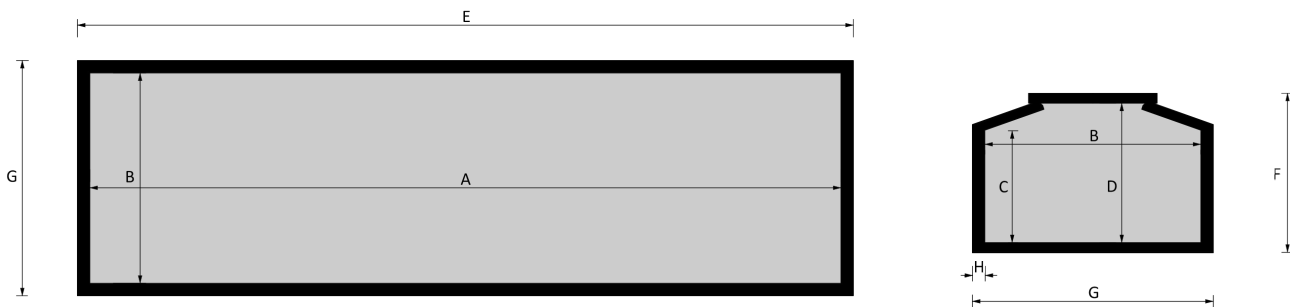

STRAGLIOTTO SpA

3000

Rettangolare

EsSENze a catalogo
frakè, frassino

Misure a catalogo
190

L'articolo è disponibile di ogni dimensione e con ogni finitura su richiesta: le variazioni vanno concordate e definite con i nostri commerciali.

Cofano in legno atto all'inumazione, tumulazione e cremazione. Le dimensioni delle parti che costituiscono il cofano rispettano gli articoli 30-31 e 75 del D.P.R. 285/90.

	MISURE INTERNE				MISURE ESTERNE			SPESORE
	A	B	C	D	E	F	G	H
Standard 190	1900	540	287	396	1990	447	630	45