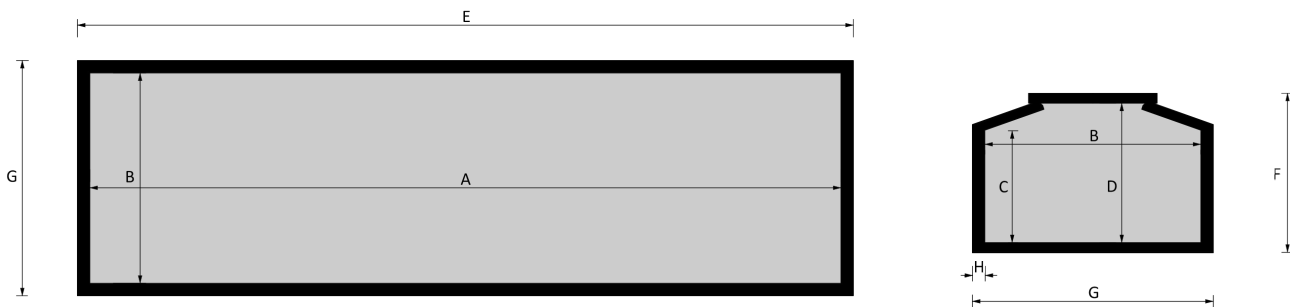

STRAGLIOTTO SpA

3000

Rettangolare

EsSENZE a catalogo
frakè, frassino

MISURE a catalogo
190

L'articolo è disponibile di ogni dimensione e con ogni finitura su richiesta: le variazioni vanno concordate e definite con i nostri commerciali.

Cofano in legno atto all'inumazione, tumulazione e cremazione. Le dimensioni delle parti che costituiscono il cofano rispettano gli articoli 30-31 e 75 del D.P.R. 285/90.

	MISURE INTERNE				MISURE ESTERNE			SPESORE
	A	B	C	D	E	F	G	H
Standard 190	1900	540	287	396	1990	447	630	45