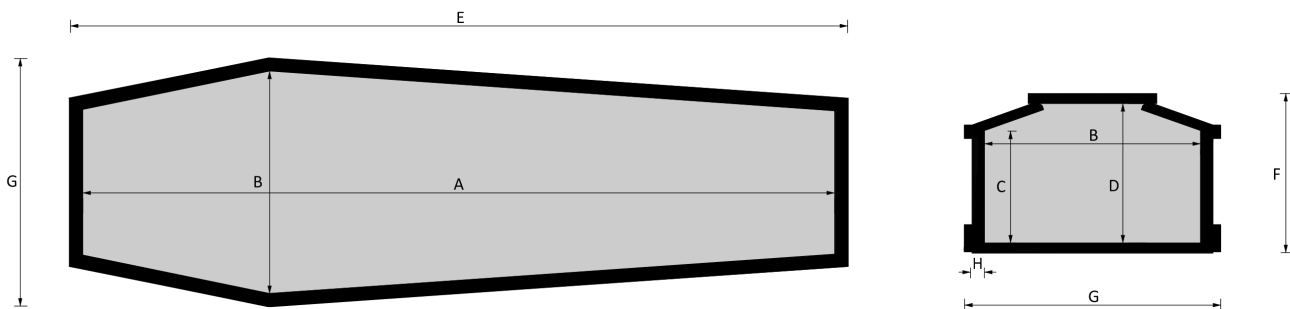

94E

EsSENze a catalogo
yellow pine, frassino, rovere, castagno

Misure a catalogo
193, 183

L'articolo è disponibile di ogni dimensione e con ogni finitura su richiesta: le variazioni vanno concordate e definite con i nostri commerciali.

Cofano in legno atto all'inumazione, tumulazione e cremazione. Le dimensioni delle parti che costituiscono il cofano rispettano gli articoli 30-31 e 75 del D.P.R. 285/90.

	MISURE INTERNE				MISURE ESTERNE			SPESORE
	A	B	C	D	E	F	G	H
Standard 193	1930	570	287	367	2035	420	674	32
Standard 183	1830	570	287	367	1935	420	674	32