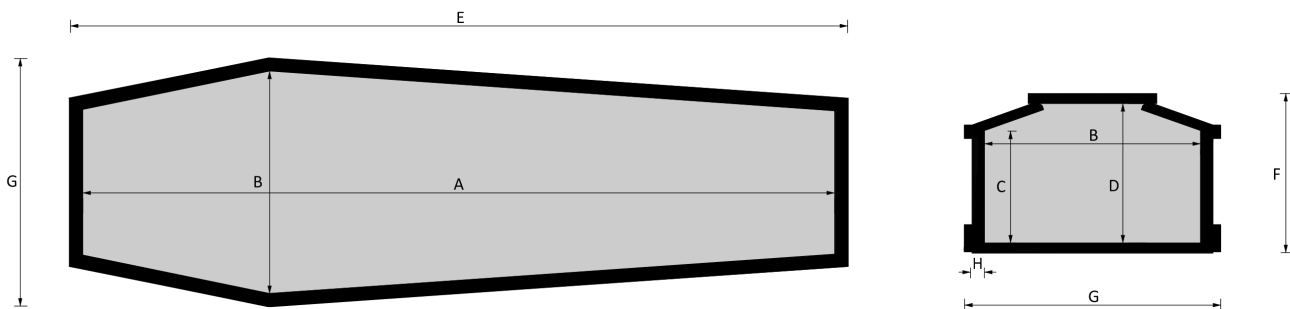

# 94E

**EsSENze a catalogo**  
yellow pine, frassino, rovere, castagno

**Misure a catalogo**  
193, 183

*L'articolo è disponibile di ogni dimensione e con ogni finitura su richiesta: le variazioni vanno concordate e definite con i nostri commerciali.*

**Cofano in legno atto all'inumazione, tumulazione e cremazione. Le dimensioni delle parti che costituiscono il cofano rispettano gli articoli 30-31 e 75 del D.P.R. 285/90.**

|              | MISURE INTERNE |     |     |     | MISURE ESTERNE |     |     | SPESORE |
|--------------|----------------|-----|-----|-----|----------------|-----|-----|---------|
|              | A              | B   | C   | D   | E              | F   | G   | H       |
| Standard 193 | 1930           | 570 | 287 | 367 | 2035           | 420 | 674 | 32      |
| Standard 183 | 1830           | 570 | 287 | 367 | 1935           | 420 | 674 | 32      |