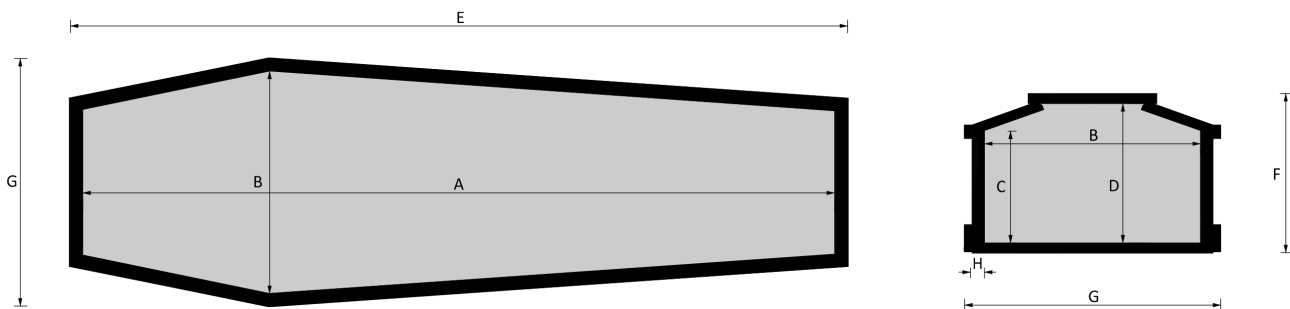

04 Liscio

I.C.R.

EsSENze a catalogo
frassino

MisURE a catalogo
193, 183

L'articolo è disponibile di ogni dimensione e con ogni finitura su richiesta: le variazioni vanno concordate e definite con i nostri commerciali.

Cofano in legno atto all'inumazione, tumulazione e cremazione. Le dimensioni delle parti che costituiscono il cofano rispettano gli articoli 30-31 e 75 del D.P.R. 285/90.

	MISURE INTERNE				MISURE ESTERNE			SPESORE
	A	B	C	D	E	F	G	H
Standard 193	1930	570	315	393	2035	446	674	32
Standard 183	1830	570	315	393	1935	446	675	32