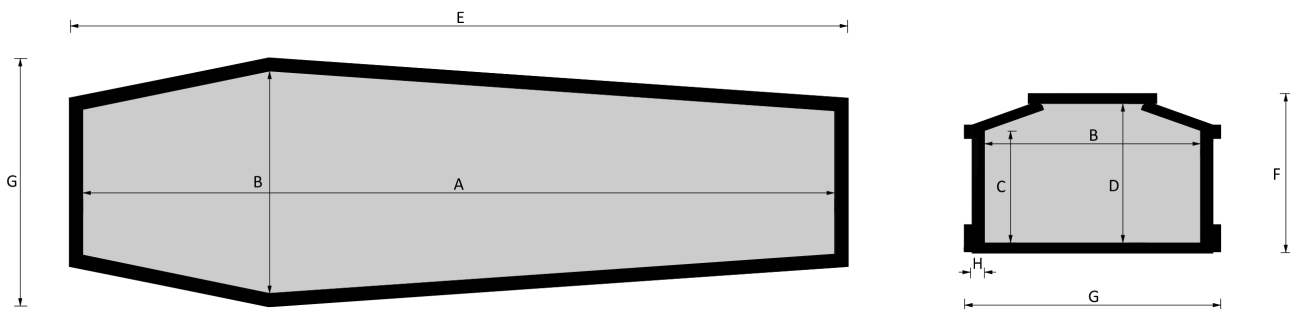

STRAGLIOTTO SpA

Scorniciato

I.C.R.

Esenze a catalogo
yellow pine, frassino, rovere, mogano

Misure a catalogo
193, 183, 175

L'articolo è disponibile di ogni dimensione e con ogni finitura su richiesta: le variazioni vanno concordate e definite con i nostri commerciali.

Cofano in legno atto all'inumazione, tumulazione e cremazione. Le dimensioni delle parti che costituiscono il cofano rispettano gli articoli 30-31 e 75 del D.P.R. 285/90.

	MISURE INTERNE				MISURE ESTERNE			SPESSORE
	A	B	C	D	E	F	G	H
Standard 193	1930	570	287	359	2033	413	675	32
Standard 183	1830	570	287	359	1933	413	675	32
Standard 175	1770	570	287	359	1873	413	675	32