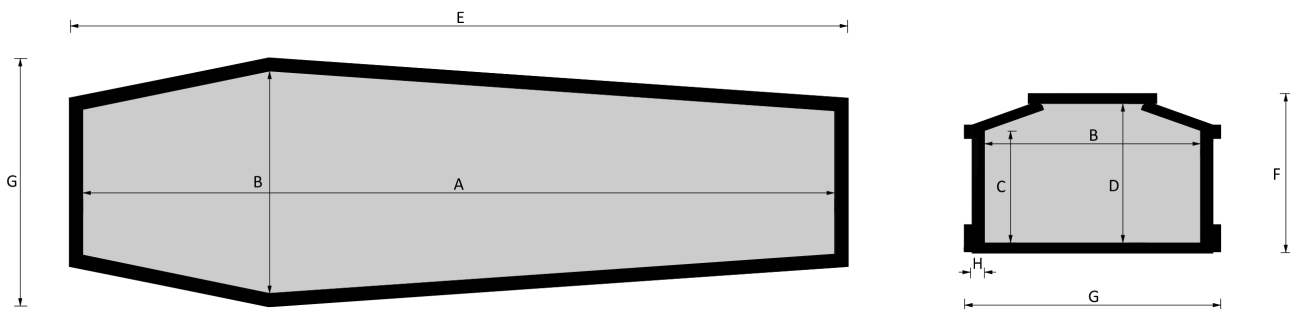

STRAGLIOTTO SpA

Scorniciato

I.C.R.

Esenze a catalogo
yellow pine, frassino, rovere, mogano

Misure a catalogo
193, 183, 175

L'articolo è disponibile di ogni dimensione e con ogni finitura su richiesta: le variazioni vanno concordate e definite con i nostri commerciali.

Cofano in legno atto all'inumazione, tumulazione e cremazione. Le dimensioni delle parti che costituiscono il cofano rispettano gli articoli 30-31 e 75 del D.P.R. 285/90.

	MISURE INTERNE				MISURE ESTERNE			SPESORE
	A	B	C	D	E	F	G	H
Standard 193	1930	570	287	359	2033	413	675	32
Standard 183	1830	570	287	359	1933	413	675	32
Standard 175	1770	570	287	359	1873	413	675	32