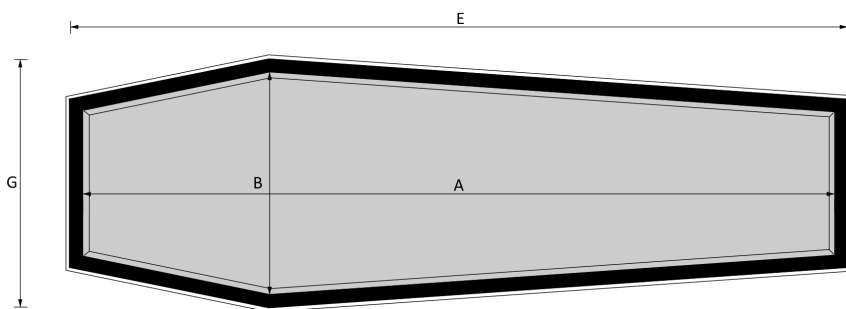

STRAGLIOTTO SpA

America G

Essenze a catalogo

frassino, mogano, rovere, castagno, noce nazionale, ciliegio

Misure a catalogo

193, 183

L'articolo è disponibile di ogni dimensione e con ogni finitura su richiesta: le variazioni vanno concordate e definite con i nostri commerciali.

Cofano in legno atto all'inumazione, tumulazione e cremazione. Le dimensioni delle parti che costituiscono il cofano rispettano gli articoli 30-31 e 75 del D.P.R. 285/90.

	MISURE INTERNE				MISURE ESTERNE			SPESORE
	A	B	C	D	E	F	G	H
Standard 193	1930	570	295	408	2045	464	685	43
Standard 183	1830	570	295	408	1945	464	685	43