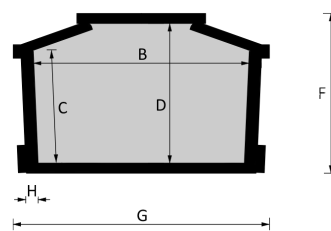

STRAGLIOTTO SpA

America G

Essenze a catalogo

frassino, mogano, rovere, castagno, noce nazionale, ciliegio

Misure a catalogo

193, 183

L'articolo è disponibile di ogni dimensione e con ogni finitura su richiesta: le variazioni vanno concordate e definite con i nostri commerciali.

Cofano in legno atto all'inumazione, tumulazione e cremazione. Le dimensioni delle parti che costituiscono il cofano rispettano gli articoli 30-31 e 75 del D.P.R. 285/90.

	MISURE INTERNE				MISURE ESTERNE			SPESORE
	A	B	C	D	E	F	G	H
Standard 193	1930	570	295	408	2045	464	685	43
Standard 183	1830	570	295	408	1945	464	685	43