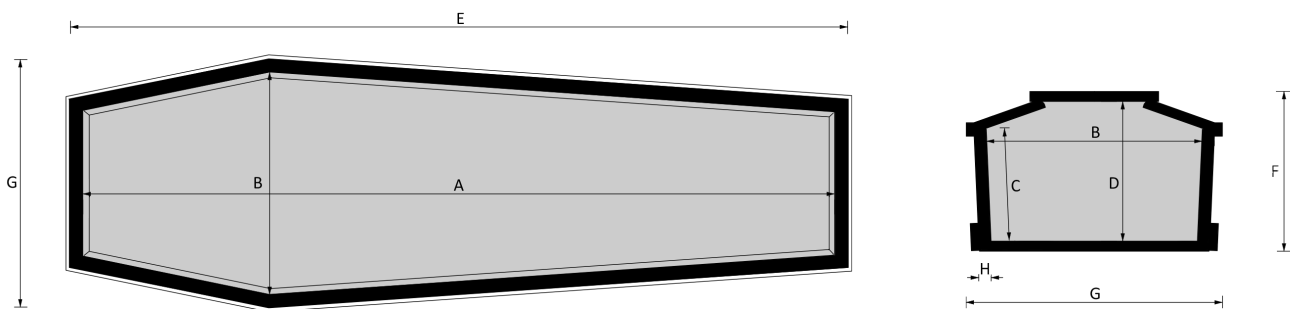

STRAGLIOTTO SpA

America R

Esenze a catalogo
frassino, rovere, castagno

Misure a catalogo
193, 183

L'articolo è disponibile di ogni dimensione e con ogni finitura su richiesta: le variazioni vanno concordate e definite con i nostri commerciali.

Cofano in legno atto all'inumazione, tumulazione e cremazione. Le dimensioni delle parti che costituiscono il cofano rispettano gli articoli 30-31 e 75 del D.P.R. 285/90.

	MISURE INTERNE				MISURE ESTERNE			SPESORE
	A	B	C	D	E	F	G	H
Standard 193	1930	570	287	358	2012	412	652	42
Standard 183	1830	570	287	358	1912	412	652	42