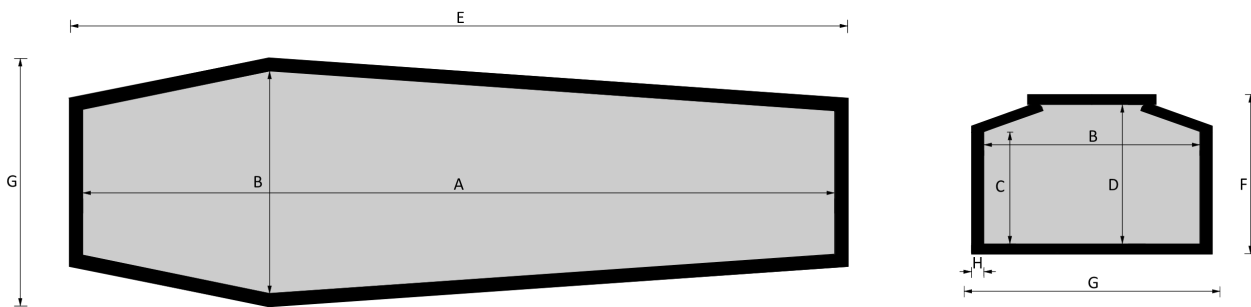

# Giove

EsSENze a catalogo  
rovere

MisURE a catalogo  
193, 183

*L'articolo è disponibile di ogni dimensione e con ogni finitura su richiesta: le variazioni vanno concordate e definite con i nostri commerciali.*

**Cofano in legno atto all'inumazione, tumulazione e cremazione. Le dimensioni delle parti che costituiscono il cofano rispettano gli articoli 30-31 e 75 del D.P.R. 285/90.**

	MISURE INTERNE				MISURE ESTERNE			SPESORE
	A	B	C	D	E	F	G	H
Standard 193	1930	570	287	368	2012	422	650	43
Standard 183	1830	570	287	368	1912	422	650	43