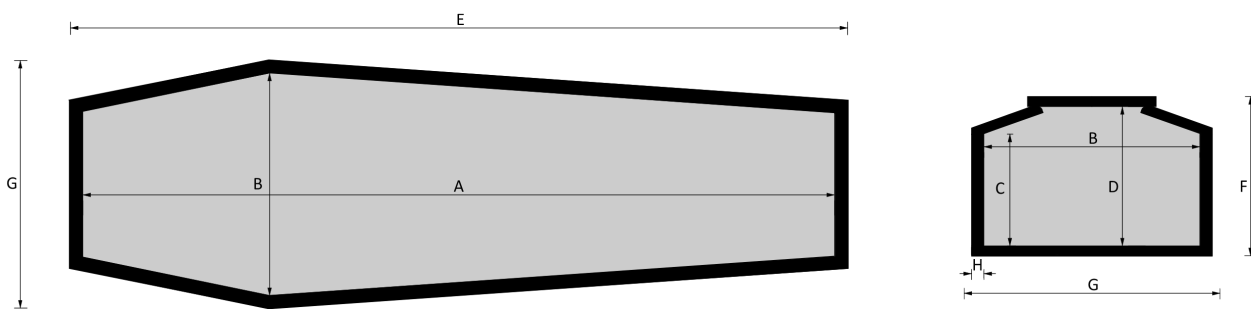

STRAGLIOTTO SpA

Giove

EsSENze a catalogo
rovere

MisURE a catalogo
193, 183

L'articolo è disponibile di ogni dimensione e con ogni finitura su richiesta: le variazioni vanno concordate e definite con i nostri commerciali.

Cofano in legno atto all'inumazione, tumulazione e cremazione. Le dimensioni delle parti che costituiscono il cofano rispettano gli articoli 30-31 e 75 del D.P.R. 285/90.

	MISURE INTERNE				MISURE ESTERNE			SPESORE
	A	B	C	D	E	F	G	H
Standard 193	1930	570	287	368	2012	422	650	43
Standard 183	1830	570	287	368	1912	422	650	43