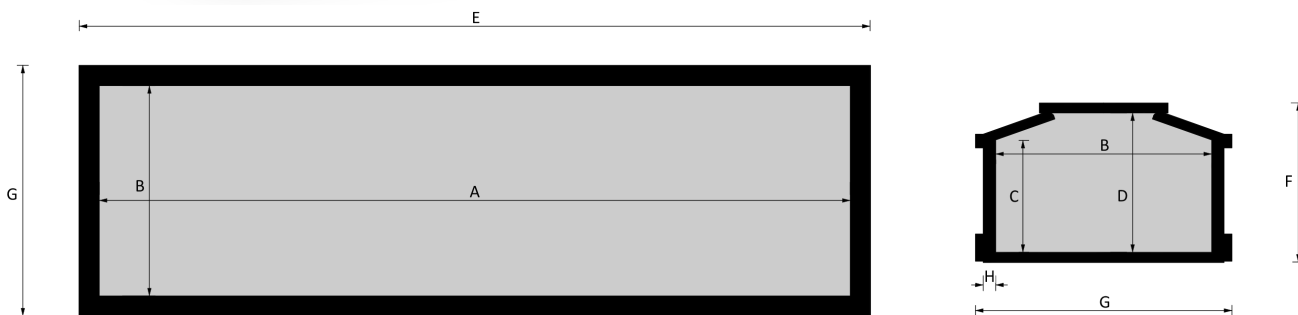

# America Speciale

EsSENze a catalogo  
rovere, mogano

Misure a catalogo  
193

*L'articolo è disponibile di ogni dimensione e con ogni finitura su richiesta: le variazioni vanno concordate e definite con i nostri commerciali.*

**Cofano in legno atto all'inumazione, tumulazione e cremazione. Le dimensioni delle parti che costituiscono il cofano rispettano gli articoli 30-31 e 75 del D.P.R. 285/90.**

	MISURE INTERNE				MISURE ESTERNE			SPESORE
	A	B	C	D	E	F	G	H
Standard 193	1925	540	317	420	2040	469	666	32