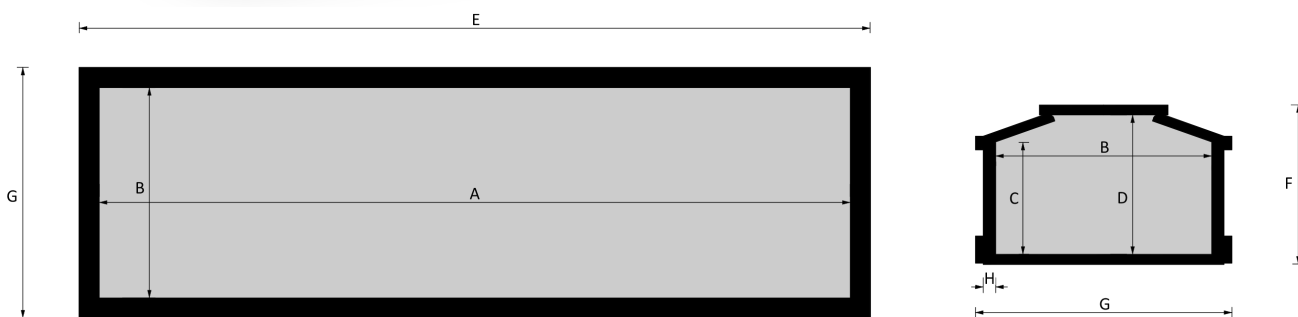

# America Speciale

EsSENze a catalogo  
rovere, mogano

Misure a catalogo  
193

*L'articolo è disponibile di ogni dimensione e con ogni finitura su richiesta: le variazioni vanno concordate e definite con i nostri commerciali.*

**Cofano in legno atto all'inumazione, tumulazione e cremazione. Le dimensioni delle parti che costituiscono il cofano rispettano gli articoli 30-31 e 75 del D.P.R. 285/90.**

	MISURE INTERNE				MISURE ESTERNE			SPESORE
	A	B	C	D	E	F	G	H
Standard 193	1925	540	317	420	2040	469	666	32