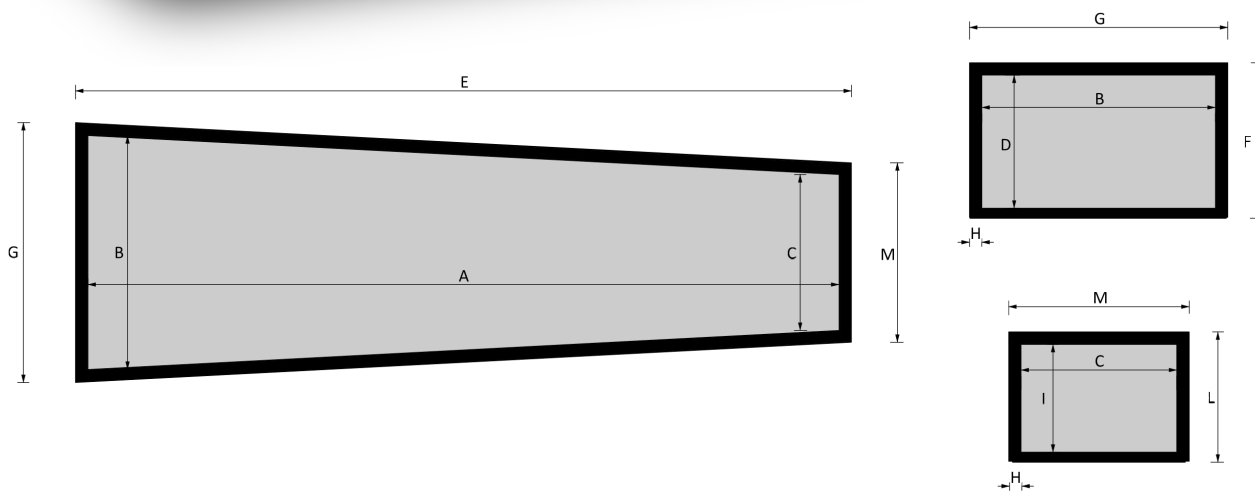

STRAGLIOTTO SpA

Vaticano

EsSENze a catalogo
abete, rovere, cipresso

Misure a catalogo
193

L'articolo è disponibile di ogni dimensione e con ogni finitura su richiesta: le variazioni vanno concordate e definite con i nostri commerciali.

Cofano in legno atto all'inumazione, tumulazione e cremazione. Le dimensioni delle parti che costituiscono il cofano rispettano gli articoli 30-31 e 75 del D.P.R. 285/90.

MISURE INTERNE

MISURE ESTERNE

SPESSORE