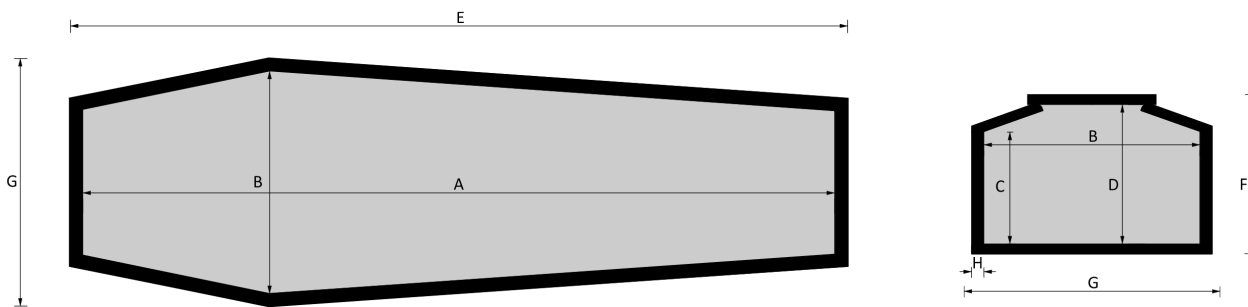

STRAGLIOTTO SpA

014 Cristo

Essenze a catalogo
abete,iglio, yellow pine

Misure a catalogo
193, 183

L'articolo è disponibile di ogni dimensione e con ogni finitura su richiesta: le variazioni vanno concordate e definite con i nostri commerciali.

Cofano in legno atto all'inumazione, tumulazione e cremazione. Le dimensioni delle parti che costituiscono il cofano rispettano gli articoli 30-31 e 75 del D.P.R. 285/90.

	MISURE INTERNE				MISURE ESTERNE			SPESORE
	A	B	C	D	E	F	G	H
Standard 193	1930	570	287	360	1996	414	634	32
Standard 183	1830	570	287	360	1896	414	634	32