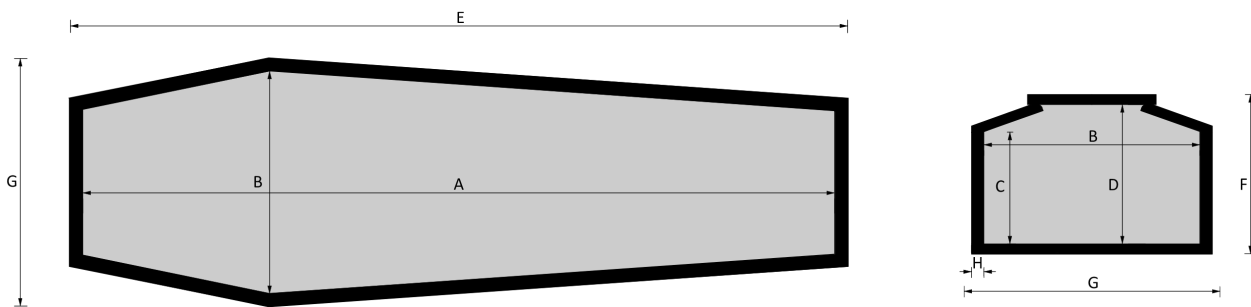

STRAGLIOTTO SpA

014 Madonna

Essenze a catalogo
abete,iglio, yellow pine

Misure a catalogo
193, 183

L'articolo è disponibile di ogni dimensione e con ogni finitura su richiesta: le variazioni vanno concordate e definite con i nostri commerciali.

Cofano in legno atto all'inumazione, tumulazione e cremazione. Le dimensioni delle parti che costituiscono il cofano rispettano gli articoli 30-31 e 75 del D.P.R. 285/90.

	MISURE INTERNE				MISURE ESTERNE			SPESORE
	A	B	C	D	E	F	G	H
Standard 193	1930	570	287	360	1996	414	634	32
Standard 183	1830	570	287	360	1896	414	634	32