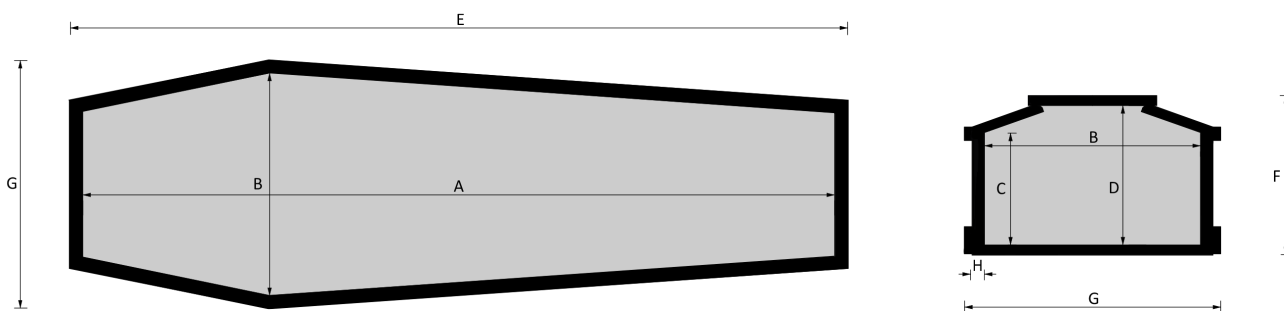

STRAGLIOTTO SpA

08 Cristo

EsSENze a catalogo
yellow pine, esotico, frassino

Misure a catalogo
193, 183, 175

L'articolo è disponibile di ogni dimensione e con ogni finitura su richiesta: le variazioni vanno concordate e definite con i nostri commerciali.

Cofano in legno atto all'inumazione, tumulazione e cremazione. Le dimensioni delle parti che costituiscono il cofano rispettano gli articoli 30-31 e 75 del D.P.R. 285/90.

	MISURE INTERNE				MISURE ESTERNE			SPESORE
	A	B	C	D	E	F	G	H
Standard 193	1930	570	187	360	2027	413	668	32
Standard 183	1830	570	287	360	1927	413	668	32
Standard 175	1770	570	287	360	1857	413	668	32