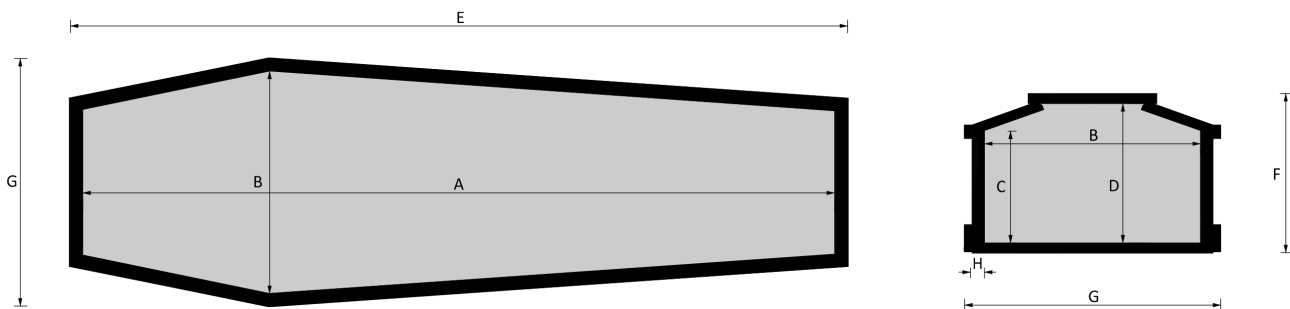

STRAGLIOTTO SpA

08 Padre Pio

Esenze a catalogo
yellow pine, esotico, frassino

Misure a catalogo
193, 183, 175

L'articolo è disponibile di ogni dimensione e con ogni finitura su richiesta: le variazioni vanno concordate e definite con i nostri commerciali.

Cofano in legno atto all'inumazione, tumulazione e cremazione. Le dimensioni delle parti che costituiscono il cofano rispettano gli articoli 30-31 e 75 del D.P.R. 285/90.

	MISURE INTERNE				MISURE ESTERNE			SPESSORE
	A	B	C	D	E	F	G	H
Standard 193	1930	570	187	360	2027	413	668	32
Standard 183	1830	570	287	360	1927	413	668	32
Standard 175	1770	570	287	360	1857	413	668	32