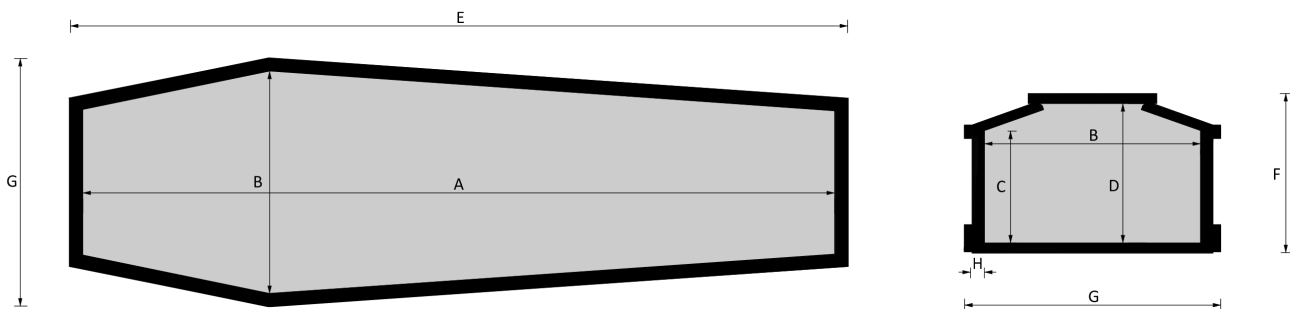

STRAGLIOTTO SpA

08 Calle

Esenze a catalogo
yellow pine, esotico, frassino

Misure a catalogo
193, 183, 175

L'articolo è disponibile di ogni dimensione e con ogni finitura su richiesta: le variazioni vanno concordate e definite con i nostri commerciali.

Cofano in legno atto all'inumazione, tumulazione e cremazione. Le dimensioni delle parti che costituiscono il cofano rispettano gli articoli 30-31 e 75 del D.P.R. 285/90.

	MISURE INTERNE				MISURE ESTERNE			SPESORE
	A	B	C	D	E	F	G	H
Standard 193	1930	570	187	360	2027	413	668	32
Standard 183	1830	570	287	360	1927	413	668	32
Standard 175	1770	570	287	360	1857	413	668	32