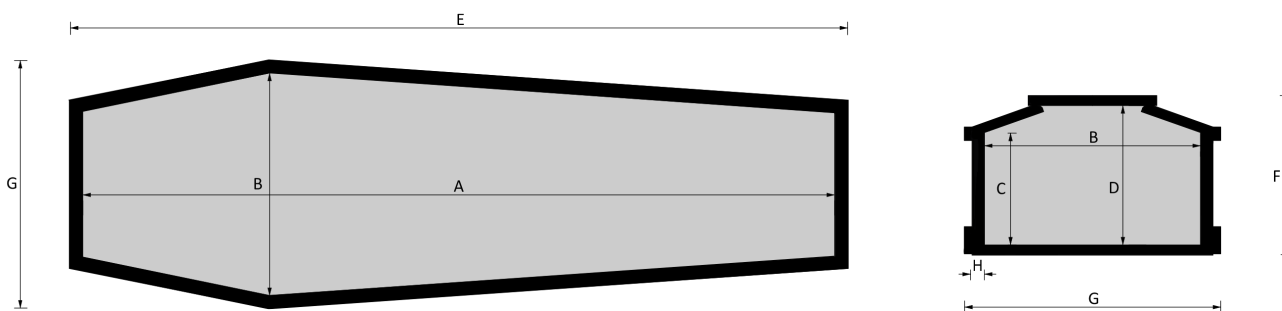

012 Cristo

Essenze a catalogo
yellow pine, frassino, rovere

Misure a catalogo
193, 183, 175

L'articolo è disponibile di ogni dimensione e con ogni finitura su richiesta: le variazioni vanno concordate e definite con i nostri commerciali.

Cofano in legno atto all'inumazione, tumulazione e cremazione. Le dimensioni delle parti che costituiscono il cofano rispettano gli articoli 30-31 e 75 del D.P.R. 285/90.

	MISURE INTERNE				MISURE ESTERNE			SPESORE
	A	B	C	D	E	F	G	H
Standard 193	1930	570	187	360	2027	413	668	32
Standard 183	1830	570	287	360	1927	413	668	32
Standard 175	1770	570	287	360	1857	413	668	32