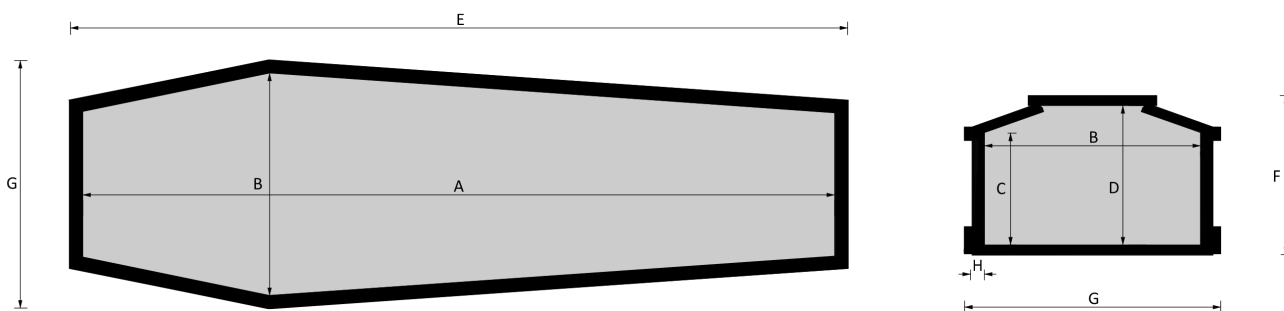

012 Cristo

EsSENze a catalogo
yellow pine, frassino, rovere

Misure a catalogo
193, 183, 175

L'articolo è disponibile di ogni dimensione e con ogni finitura su richiesta: le variazioni vanno concordate e definite con i nostri commerciali.

Cofano in legno atto all'inumazione, tumulazione e cremazione. Le dimensioni delle parti che costituiscono il cofano rispettano gli articoli 30-31 e 75 del D.P.R. 285/90.

	MISURE INTERNE				MISURE ESTERNE			SPESSORE
	A	B	C	D	E	F	G	H
Standard 193	1930	570	187	360	2027	413	668	32
Standard 183	1830	570	287	360	1927	413	668	32
Standard 175	1770	570	287	360	1857	413	668	32