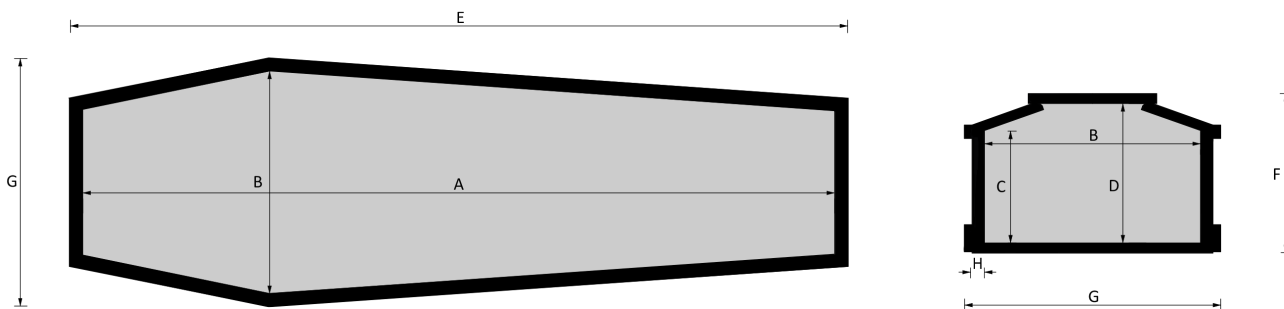

STRAGLIOTTO SpA

012 Madonna

Essenze a catalogo
yellow pine, frassino, rovere

Misure a catalogo
193, 183, 175

L'articolo è disponibile di ogni dimensione e con ogni finitura su richiesta: le variazioni vanno concordate e definite con i nostri commerciali.

Cofano in legno atto all'inumazione, tumulazione e cremazione. Le dimensioni delle parti che costituiscono il cofano rispettano gli articoli 30-31 e 75 del D.P.R. 285/90.

	MISURE INTERNE				MISURE ESTERNE			SPESORE
	A	B	C	D	E	F	G	H
Standard 193	1930	570	187	360	2027	413	668	32
Standard 183	1830	570	287	360	1927	413	668	32
Standard 175	1770	570	287	360	1857	413	668	32