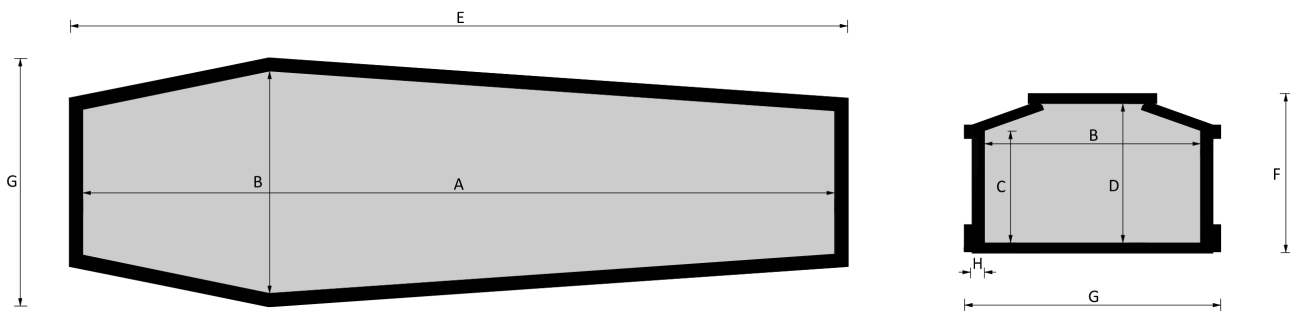

# 012 Rosa

**Esenze a catalogo**  
yellow pine, frassino, rovere

**Misure a catalogo**  
193, 183, 175

*L'articolo è disponibile di ogni dimensione e con ogni finitura su richiesta: le variazioni vanno concordate e definite con i nostri commerciali.*

**Cofano in legno atto all'inumazione, tumulazione e cremazione. Le dimensioni delle parti che costituiscono il cofano rispettano gli articoli 30-31 e 75 del D.P.R. 285/90.**

	MISURE INTERNE				MISURE ESTERNE			SPESORE
	A	B	C	D	E	F	G	H
Standard 193	1930	570	187	360	2027	413	668	32
Standard 183	1830	570	287	360	1927	413	668	32
Standard 175	1770	570	287	360	1857	413	668	32