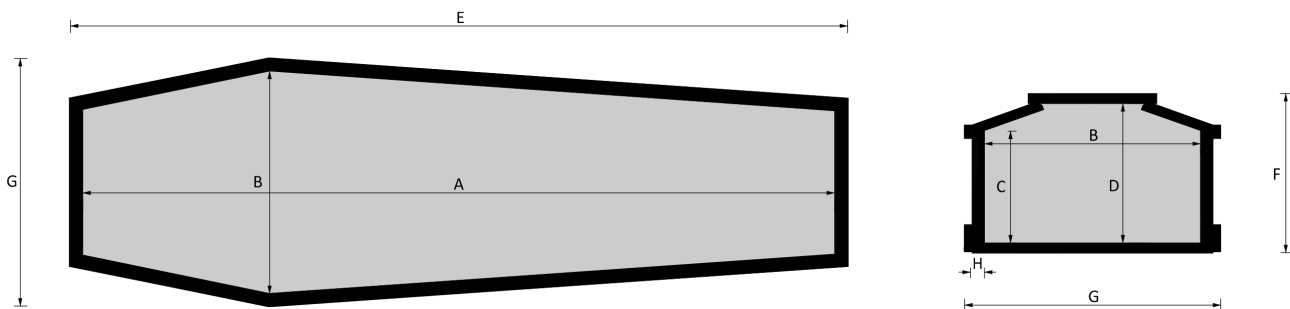

# 012 Rosa

**Esenze a catalogo**  
yellow pine, frassino, rovere

**Misure a catalogo**  
193, 183, 175

*L'articolo è disponibile di ogni dimensione e con ogni finitura su richiesta: le variazioni vanno concordate e definite con i nostri commerciali.*

**Cofano in legno atto all'inumazione, tumulazione e cremazione. Le dimensioni delle parti che costituiscono il cofano rispettano gli articoli 30-31 e 75 del D.P.R. 285/90.**

	MISURE INTERNE				MISURE ESTERNE			SPESORE
	A	B	C	D	E	F	G	H
Standard 193	1930	570	187	360	2027	413	668	32
Standard 183	1830	570	287	360	1927	413	668	32
Standard 175	1770	570	287	360	1857	413	668	32