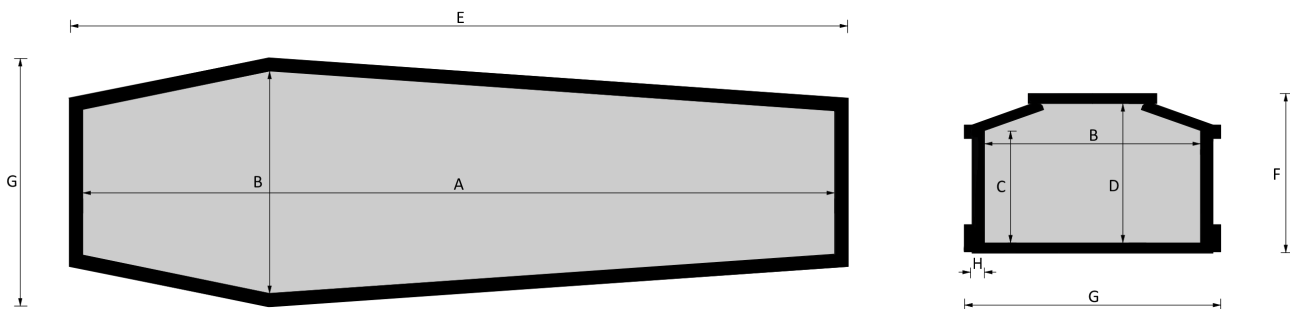

STRAGLIOTTO SpA

012 Spiga

EsSENze a catalogo
yellow pine, frassino, rovere

Misure a catalogo
193, 183, 175

L'articolo è disponibile di ogni dimensione e con ogni finitura su richiesta: le variazioni vanno concordate e definite con i nostri commerciali.

Cofano in legno atto all'inumazione, tumulazione e cremazione. Le dimensioni delle parti che costituiscono il cofano rispettano gli articoli 30-31 e 75 del D.P.R. 285/90.

	MISURE INTERNE				MISURE ESTERNE			SPESORE
	A	B	C	D	E	F	G	H
Standard 193	1930	570	187	360	2027	413	668	32
Standard 183	1830	570	287	360	1927	413	668	32
Standard 175	1770	570	287	360	1857	413	668	32