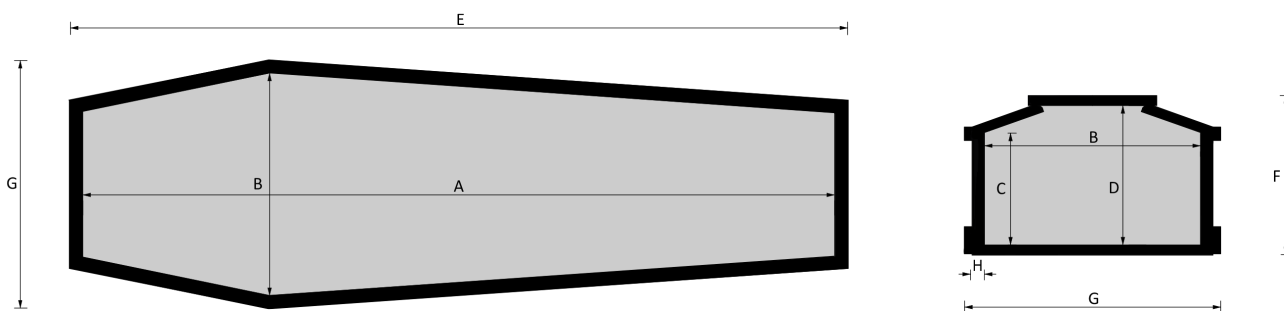

# 012 Gabbiano

**EsSENze a catalogo**  
yellow pine, frassino, rovere

**Misure a catalogo**  
193, 183, 175

*L'articolo è disponibile di ogni dimensione e con ogni finitura su richiesta: le variazioni vanno concordate e definite con i nostri commerciali.*

**Cofano in legno atto all'inumazione, tumulazione e cremazione. Le dimensioni delle parti che costituiscono il cofano rispettano gli articoli 30-31 e 75 del D.P.R. 285/90.**

	MISURE INTERNE				MISURE ESTERNE			SPESSORE
	A	B	C	D	E	F	G	H
Standard 193	1930	570	187	360	2027	413	668	32
Standard 183	1830	570	287	360	1927	413	668	32
Standard 175	1770	570	287	360	1857	413	668	32