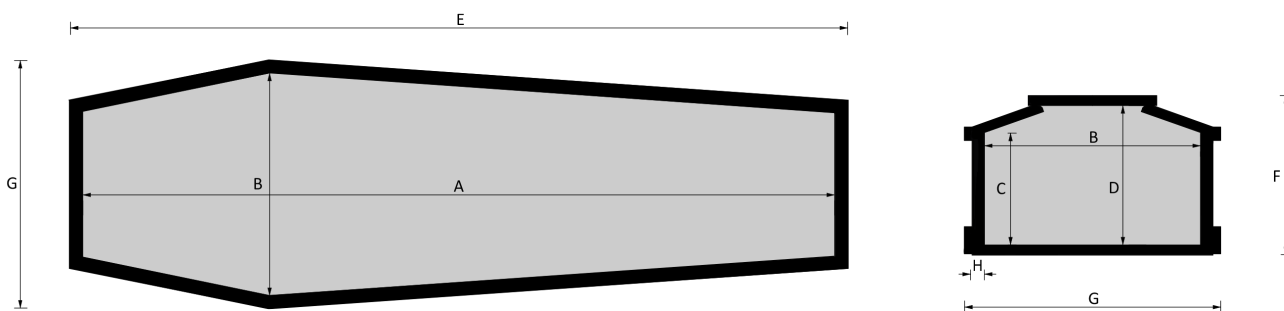

STRAGLIOTTO SpA

04 Cristo

I.C.R.

Essenze a catalogo
larice, frassino, rovere

Misure a catalogo
193, 183

L'articolo è disponibile di ogni dimensione e con ogni finitura su richiesta: le variazioni vanno concordate e definite con i nostri commerciali.

Cofano in legno atto all'inumazione, tumulazione e cremazione. Le dimensioni delle parti che costituiscono il cofano rispettano gli articoli 30-31 e 75 del D.P.R. 285/90.

	MISURE INTERNE				MISURE ESTERNE			SPESORE
	A	B	C	D	E	F	G	H
Standard 193	1930	570	315	393	2035	446	675	32
Standard 183	1830	570	315	393	1935	446	675	32