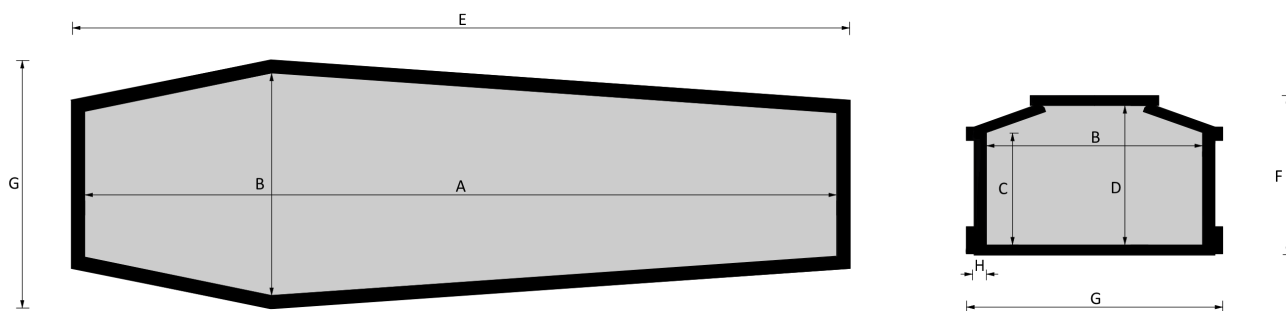

## I.C.R.

**Essenze a catalogo**  
larice, frassino, rovere

**Misure a catalogo**  
193, 183

*L'articolo è disponibile di ogni dimensione e con ogni finitura su richiesta: le variazioni vanno concordate e definite con i nostri commerciali.*

**Cofano in legno atto all'inumazione, tumulazione e cremazione. Le dimensioni delle parti che costituiscono il cofano rispettano gli articoli 30-31 e 75 del D.P.R. 285/90.**

	MISURE INTERNE				MISURE ESTERNE			SPESORE
	A	B	C	D	E	F	G	H
Standard 193	1930	570	315	393	2035	446	675	32
Standard 183	1830	570	315	393	1935	446	675	32