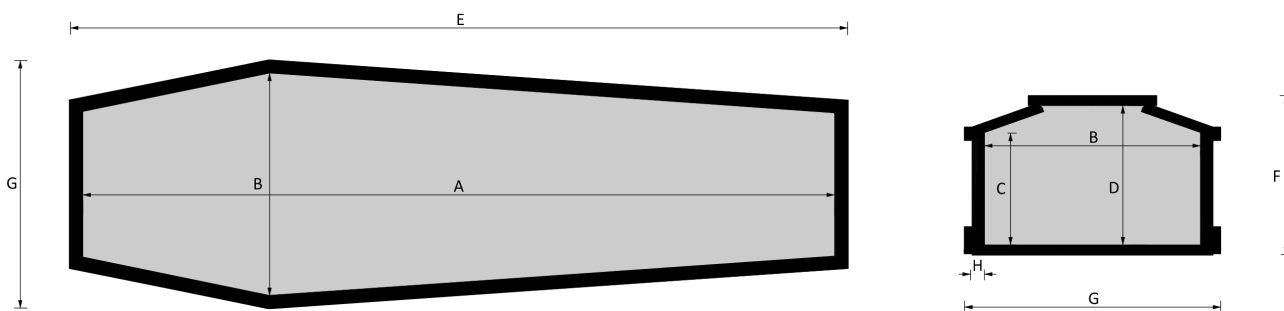

STRAGLIOTTO SpA

04 Madonna

I.C.R.

Essenze a catalogo
larice, frassino, rovere

Misure a catalogo
193, 183

L'articolo è disponibile di ogni dimensione e con ogni finitura su richiesta: le variazioni vanno concordate e definite con i nostri commerciali.

Cofano in legno atto all'inumazione, tumulazione e cremazione. Le dimensioni delle parti che costituiscono il cofano rispettano gli articoli 30-31 e 75 del D.P.R. 285/90.

| | MISURE INTERNE | | | | MISURE ESTERNE | | | SPESORE |
|--------------|----------------|-----|-----|-----|----------------|-----|-----|---------|
| | A | B | C | D | E | F | G | H |
| Standard 193 | 1930 | 570 | 315 | 393 | 2035 | 446 | 675 | 32 |
| Standard 183 | 1830 | 570 | 315 | 393 | 1935 | 446 | 675 | 32 |