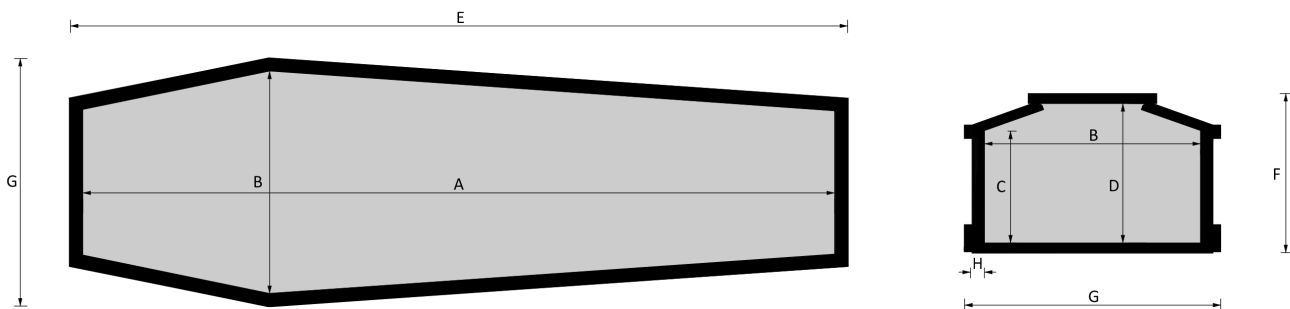

STRAGLIOTTO SpA

04 Pietà

I.C.R.

Essenze a catalogo
larice, frassino, rovere

Misure a catalogo
193, 183

L'articolo è disponibile di ogni dimensione e con ogni finitura su richiesta: le variazioni vanno concordate e definite con i nostri commerciali.

Cofano in legno atto all'inumazione, tumulazione e cremazione. Le dimensioni delle parti che costituiscono il cofano rispettano gli articoli 30-31 e 75 del D.P.R. 285/90.

	MISURE INTERNE				MISURE ESTERNE			SPESSORE
	A	B	C	D	E	F	G	H
Standard 193	1930	570	315	393	2035	446	675	32
Standard 183	1830	570	315	393	1935	446	675	32