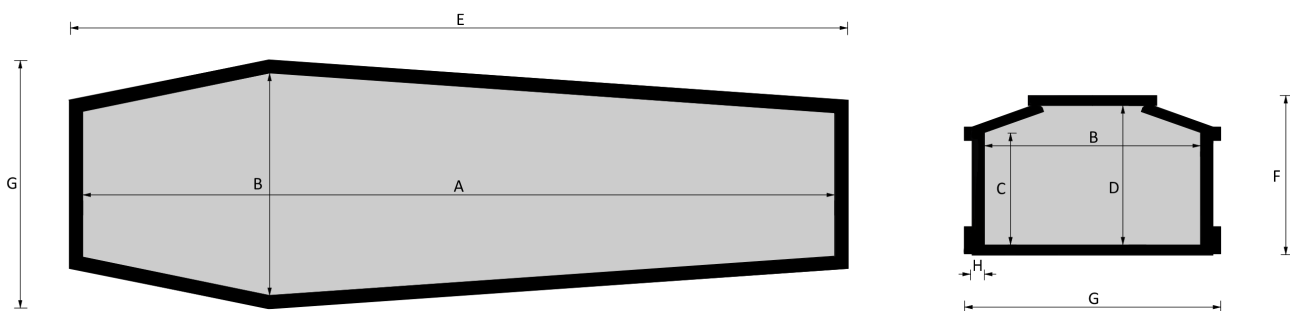

STRAGLIOTTO SpA

04 Pietà

I.C.R.

Essenze a catalogo
larice, frassino, rovere

Misure a catalogo
193, 183

L'articolo è disponibile di ogni dimensione e con ogni finitura su richiesta: le variazioni vanno concordate e definite con i nostri commerciali.

Cofano in legno atto all'inumazione, tumulazione e cremazione. Le dimensioni delle parti che costituiscono il cofano rispettano gli articoli 30-31 e 75 del D.P.R. 285/90.

	MISURE INTERNE				MISURE ESTERNE			SPESSORE
	A	B	C	D	E	F	G	H
Standard 193	1930	570	315	393	2035	446	675	32
Standard 183	1830	570	315	393	1935	446	675	32