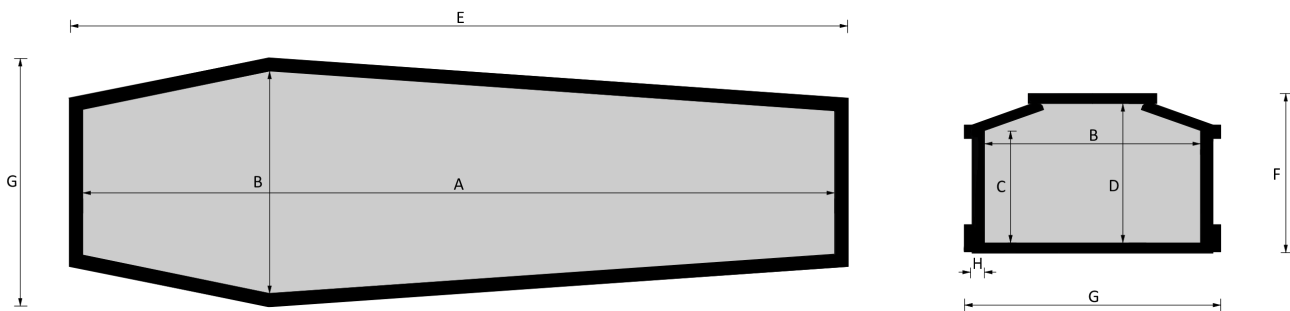

04 Croce

I.C.R.

Essenze a catalogo
larice, frassino, rovere

Misure a catalogo
193, 183

L'articolo è disponibile di ogni dimensione e con ogni finitura su richiesta: le variazioni vanno concordate e definite con i nostri commerciali.

Cofano in legno atto all'inumazione, tumulazione e cremazione. Le dimensioni delle parti che costituiscono il cofano rispettano gli articoli 30-31 e 75 del D.P.R. 285/90.

	MISURE INTERNE				MISURE ESTERNE			SPESORE
	A	B	C	D	E	F	G	H
Standard 193	1930	570	315	393	2035	446	675	32
Standard 183	1830	570	315	393	1935	446	675	32