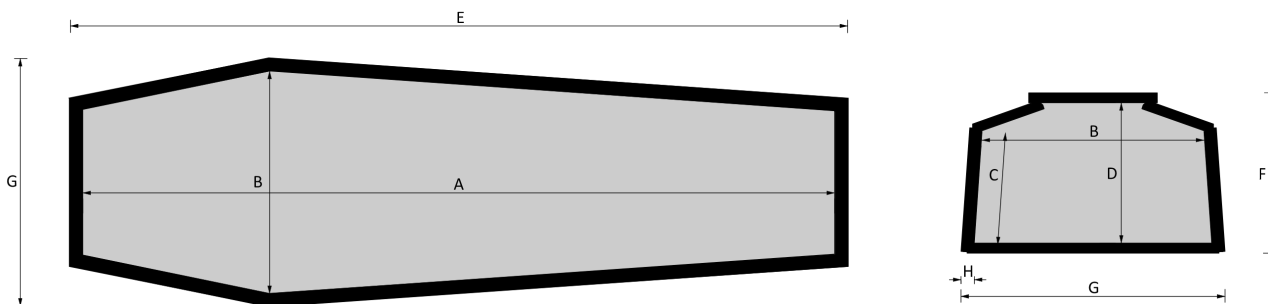

STRAGLIOTTO SpA

016 Madonna

EsSENze a catalogo
yellow pine, esotico, frassino

Misure a catalogo
193, 183

L'articolo è disponibile di ogni dimensione e con ogni finitura su richiesta: le variazioni vanno concordate e definite con i nostri commerciali.

Cofano in legno atto all'inumazione, tumulazione e cremazione. Le dimensioni delle parti che costituiscono il cofano rispettano gli articoli 30-31 e 75 del D.P.R. 285/90.

	MISURE INTERNE				MISURE ESTERNE			SPESORE
	A	B	C	D	E	F	G	H
Standard 193	1930	570	287	362	2055	415	695	43
Standard 183	1830	570	287	362	1955	415	695	43