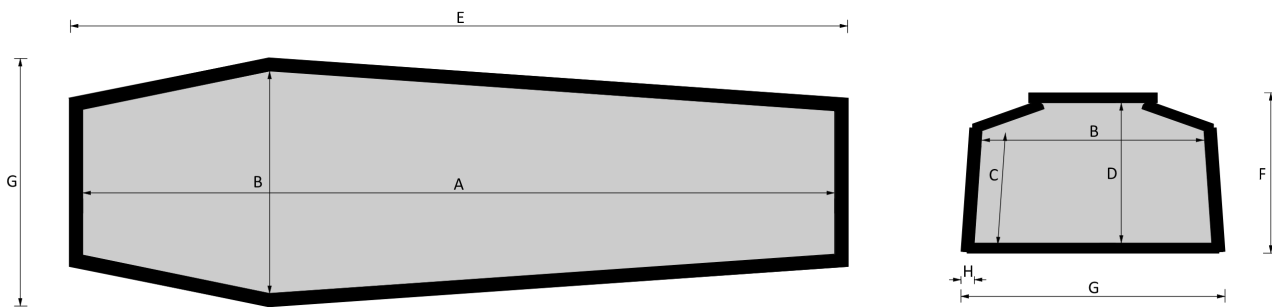

# 016 Madonna

**EsSENze a catalogo**  
yellow pine, esotico, frassino

**Misure a catalogo**  
193, 183

*L'articolo è disponibile di ogni dimensione e con ogni finitura su richiesta: le variazioni vanno concordate e definite con i nostri commerciali.*

**Cofano in legno atto all'inumazione, tumulazione e cremazione. Le dimensioni delle parti che costituiscono il cofano rispettano gli articoli 30-31 e 75 del D.P.R. 285/90.**

	MISURE INTERNE				MISURE ESTERNE			SPESORE
	A	B	C	D	E	F	G	H
Standard 193	1930	570	287	362	2055	415	695	43
Standard 183	1830	570	287	362	1955	415	695	43