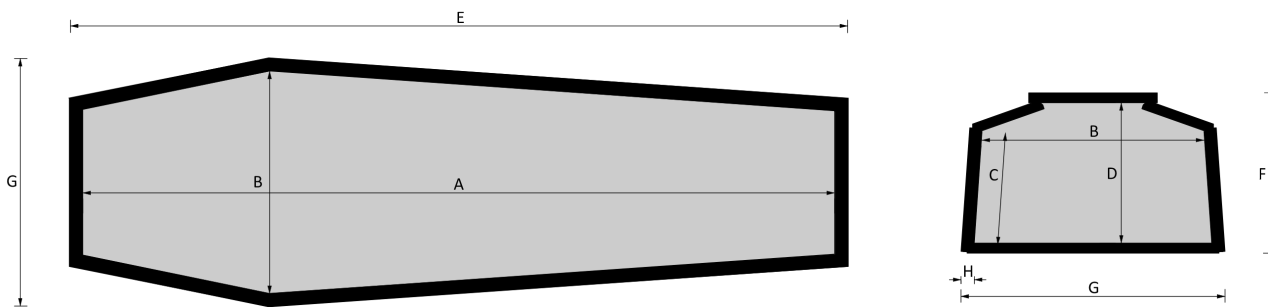

016 P. Pio

EsSENze a catalogo
yellow pine, esotico, frassino

Misure a catalogo
193, 183

L'articolo è disponibile di ogni dimensione e con ogni finitura su richiesta: le variazioni vanno concordate e definite con i nostri commerciali.

Cofano in legno atto all'inumazione, tumulazione e cremazione. Le dimensioni delle parti che costituiscono il cofano rispettano gli articoli 30-31 e 75 del D.P.R. 285/90.

	MISURE INTERNE				MISURE ESTERNE			SPESORE
	A	B	C	D	E	F	G	H
Standard 193	1930	570	287	362	2055	415	695	43
Standard 183	1830	570	287	362	1955	415	695	43