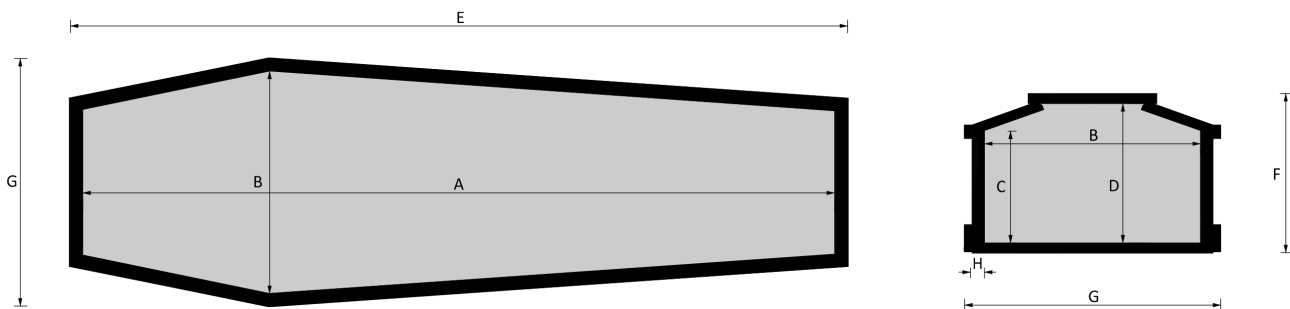

STRAGLIOTTO SpA

Torino R

Esenze a catalogo
frassino, mogano

Misure a catalogo
193, 183

L'articolo è disponibile di ogni dimensione e con ogni finitura su richiesta: le variazioni vanno concordate e definite con i nostri commerciali.

Cofano in legno atto all'inumazione, tumulazione e cremazione. Le dimensioni delle parti che costituiscono il cofano rispettano gli articoli 30-31 e 75 del D.P.R. 285/90.

	MISURE INTERNE				MISURE ESTERNE			SPESORE
	A	B	C	D	E	F	G	H
Standard 193	1930	570	315	39	2030	443	671	32
Standard 183	1830	570	315	390	1930	443	671	32