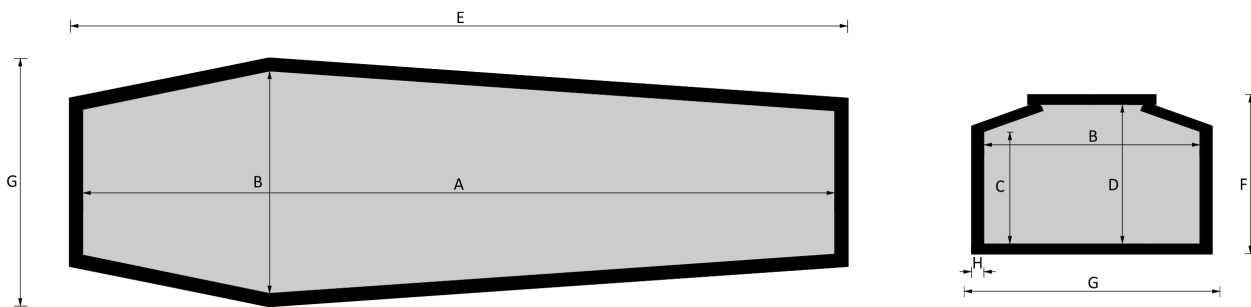

018 CR

EsSENze a catalogo
yellow pine

Misure a catalogo
193, 183

L'articolo è disponibile di ogni dimensione e con ogni finitura su richiesta: le variazioni vanno concordate e definite con i nostri commerciali.

Cofano in legno atto all'inumazione, tumulazione e cremazione. Le dimensioni delle parti che costituiscono il cofano rispettano gli articoli 30-31 e 75 del D.P.R. 285/90.

	MISURE INTERNE				MISURE ESTERNE			SPESORE
	A	B	C	D	E	F	G	H
Standard 193	1930	570	287	360	1996	414	634	32
Standard 183	1830	570	287	360	1896	414	634	32