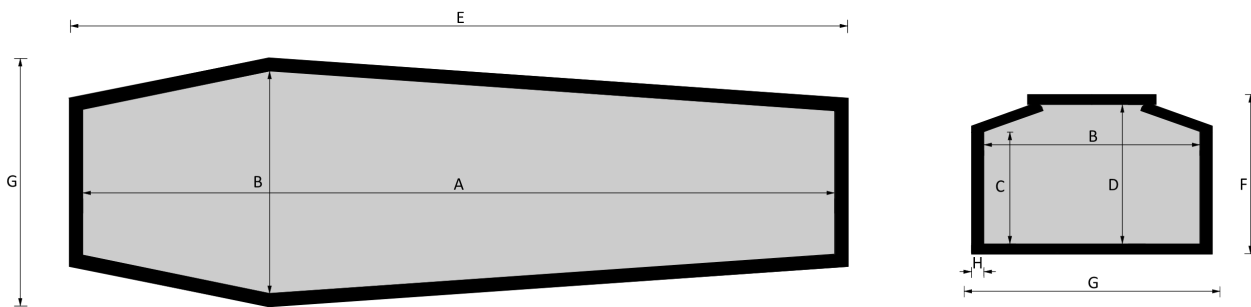

# 018 CR

EsSENze a catalogo  
yellow pine

Misure a catalogo  
193, 183

*L'articolo è disponibile di ogni dimensione e con ogni finitura su richiesta: le variazioni vanno concordate e definite con i nostri commerciali.*

**Cofano in legno atto all'inumazione, tumulazione e cremazione. Le dimensioni delle parti che costituiscono il cofano rispettano gli articoli 30-31 e 75 del D.P.R. 285/90.**

	MISURE INTERNE				MISURE ESTERNE			SPESORE
	A	B	C	D	E	F	G	H
Standard 193	1930	570	287	360	1996	414	634	32
Standard 183	1830	570	287	360	1896	414	634	32