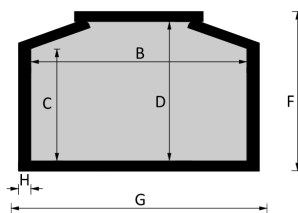

STRAGLIOTTO SpA

014 Liscio

EsSENze a catalogo
yellow pine

Misure a catalogo
193, 183

L'articolo è disponibile di ogni dimensione e con ogni finitura su richiesta: le variazioni vanno concordate e definite con i nostri commerciali.

Cofano in legno atto all'inumazione, tumulazione e cremazione. Le dimensioni delle parti che costituiscono il cofano rispettano gli articoli 30-31 e 75 del D.P.R. 285/90.

	MISURE INTERNE				MISURE ESTERNE			SPESORE
	A	B	C	D	E	F	G	H
Standard 193	1930	570	287	360	1996	414	634	32
Standard 183	1830	570	287	360	1896	414	634	32