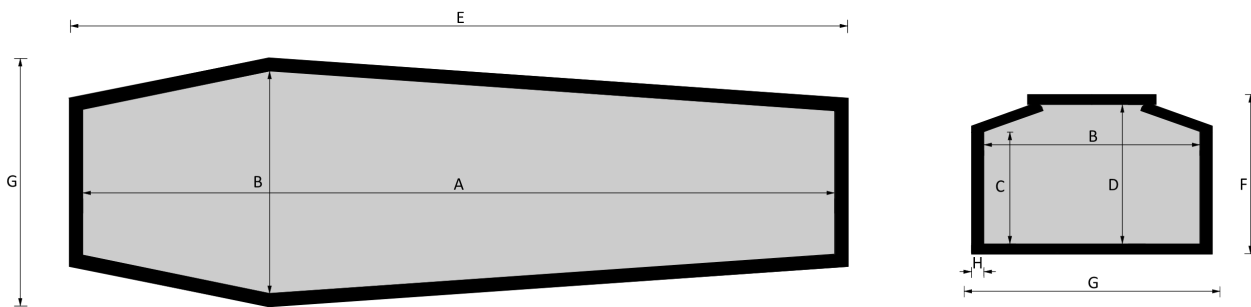

STRAGLIOTTO SpA

014 Liscio

EsSENze a catalogo
yellow pine

Misure a catalogo
193, 183

L'articolo è disponibile di ogni dimensione e con ogni finitura su richiesta: le variazioni vanno concordate e definite con i nostri commerciali.

Cofano in legno atto all'inumazione, tumulazione e cremazione. Le dimensioni delle parti che costituiscono il cofano rispettano gli articoli 30-31 e 75 del D.P.R. 285/90.

	MISURE INTERNE				MISURE ESTERNE			SPESSORE
	A	B	C	D	E	F	G	H
Standard 193	1930	570	287	360	1996	414	634	32
Standard 183	1830	570	287	360	1896	414	634	32