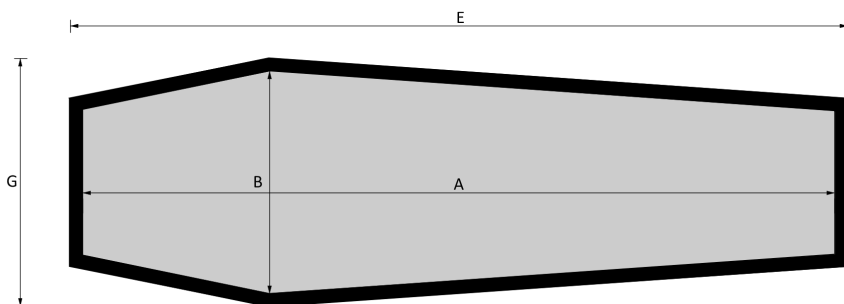

STRAGLIOTTO SpA

014 Liscio

EsSENze a catalogo
yellow pine

Misure a catalogo
193, 183

L'articolo è disponibile di ogni dimensione e con ogni finitura su richiesta: le variazioni vanno concordate e definite con i nostri commerciali.

Cofano in legno atto all'inumazione, tumulazione e cremazione. Le dimensioni delle parti che costituiscono il cofano rispettano gli articoli 30-31 e 75 del D.P.R. 285/90.

	MISURE INTERNE				MISURE ESTERNE			SPESORE
	A	B	C	D	E	F	G	H
Standard 193	1930	570	287	360	1996	414	634	32
Standard 183	1830	570	287	360	1896	414	634	32