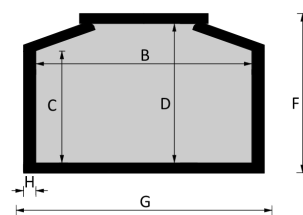

STRAGLIOTTO SpA

014 Liscio

EsSENze a catalogo
yellow pine

Misure a catalogo
193, 183

L'articolo è disponibile di ogni dimensione e con ogni finitura su richiesta: le variazioni vanno concordate e definite con i nostri commerciali.

Cofano in legno atto all'inumazione, tumulazione e cremazione. Le dimensioni delle parti che costituiscono il cofano rispettano gli articoli 30-31 e 75 del D.P.R. 285/90.

	MISURE INTERNE				MISURE ESTERNE			SPESORE
	A	B	C	D	E	F	G	H
Standard 193	1930	570	287	360	1996	414	634	32
Standard 183	1830	570	287	360	1896	414	634	32