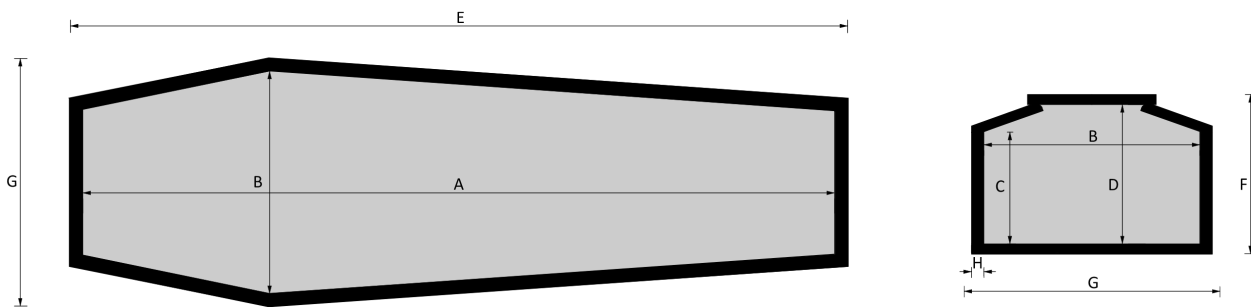

014 Liscio

Essenze a catalogo
yellow pine

Misure a catalogo
193, 183

L'articolo è disponibile di ogni dimensione e con ogni finitura su richiesta: le variazioni vanno concordate e definite con i nostri commerciali.

Cofano in legno atto all'inumazione, tumulazione e cremazione. Le dimensioni delle parti che costituiscono il cofano rispettano gli articoli 30-31 e 75 del D.P.R. 285/90.

	MISURE INTERNE				MISURE ESTERNE			SPESORE
	A	B	C	D	E	F	G	H
Standard 193	1930	570	287	360	1996	414	634	32
Standard 183	1830	570	287	360	1896	414	634	32