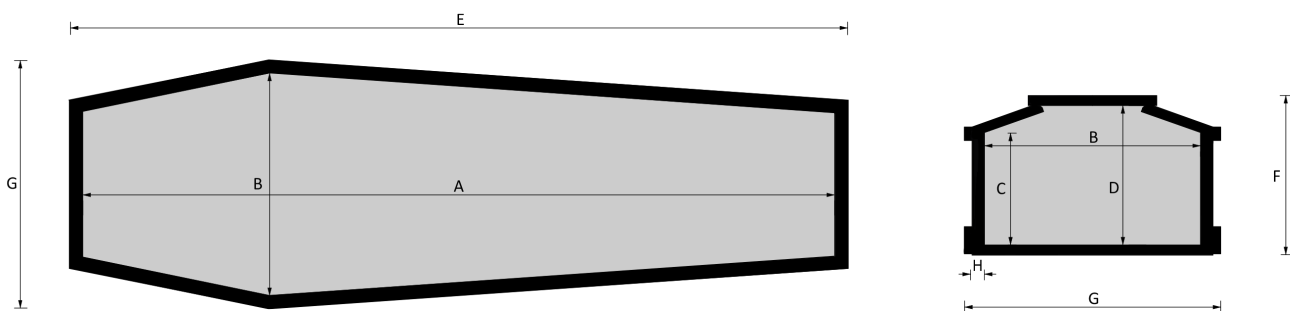

# 015 Liscio

EsSENze a catalogo  
abete

MisURE a catalogo  
193, 183

*L'articolo è disponibile di ogni dimensione e con ogni finitura su richiesta: le variazioni vanno concordate e definite con i nostri commerciali.*

**Cofano in legno atto all'inumazione, tumulazione e cremazione. Le dimensioni delle parti che costituiscono il cofano rispettano gli articoli 30-31 e 75 del D.P.R. 285/90.**

|              | MISURE INTERNE |     |     |     | MISURE ESTERNE |     |     | SPESORE |
|--------------|----------------|-----|-----|-----|----------------|-----|-----|---------|
|              | A              | B   | C   | D   | E              | F   | G   | H       |
| Standard 193 | 1930           | 570 | 287 | 367 | 2028           | 419 | 667 | 32      |
| Standard 183 | 1830           | 570 | 287 | 367 | 1928           | 419 | 667 | 32      |