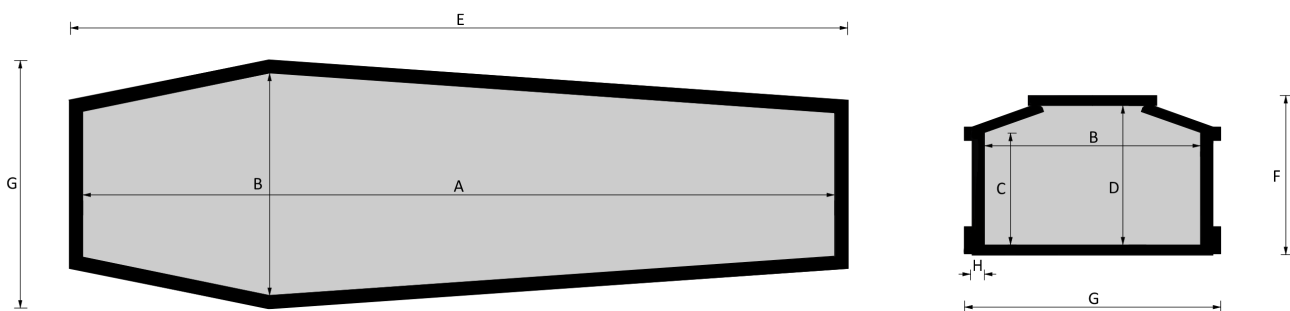

STRAGLIOTTO SpA

015 Liscio

EsSENze a catalogo
abete

MisURE a catalogo
193, 183

L'articolo è disponibile di ogni dimensione e con ogni finitura su richiesta: le variazioni vanno concordate e definite con i nostri commerciali.

Cofano in legno atto all'inumazione, tumulazione e cremazione. Le dimensioni delle parti che costituiscono il cofano rispettano gli articoli 30-31 e 75 del D.P.R. 285/90.

	MISURE INTERNE				MISURE ESTERNE			SPESORE
	A	B	C	D	E	F	G	H
Standard 193	1930	570	287	367	2028	419	667	32
Standard 183	1830	570	287	367	1928	419	667	32