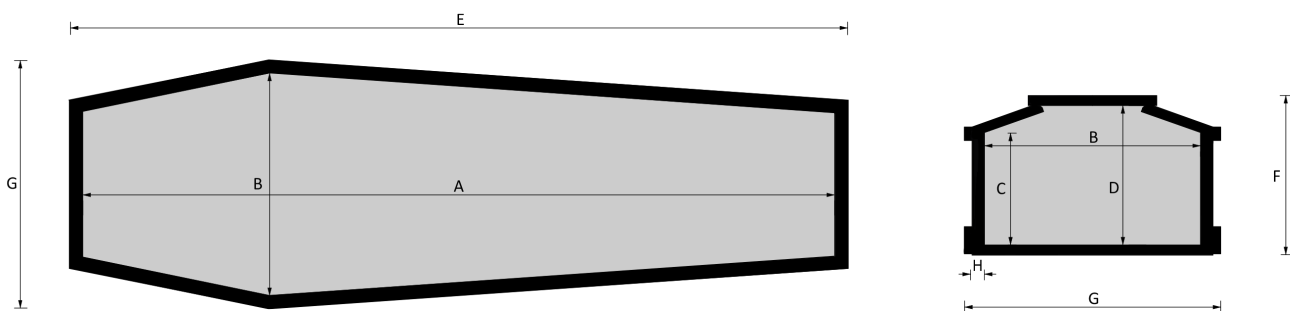

# 015 Liscio

EsSENze a catalogo  
abete

Misure a catalogo  
193, 183

*L'articolo è disponibile di ogni dimensione e con ogni finitura su richiesta: le variazioni vanno concordate e definite con i nostri commerciali.*

**Cofano in legno atto all'inumazione, tumulazione e cremazione. Le dimensioni delle parti che costituiscono il cofano rispettano gli articoli 30-31 e 75 del D.P.R. 285/90.**

	MISURE INTERNE				MISURE ESTERNE			SPESORE
	A	B	C	D	E	F	G	H
Standard 193	1930	570	287	367	2028	419	667	32
Standard 183	1830	570	287	367	1928	419	667	32