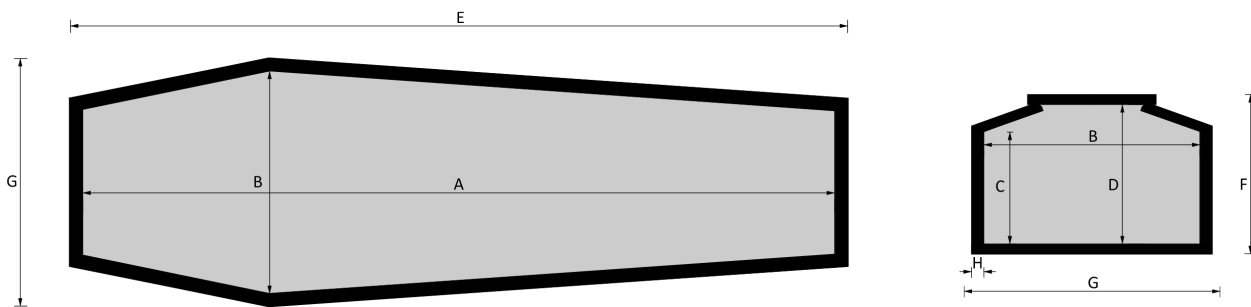

STRAGLIOTTO SpA

Bresso

Esenze a catalogo
yellow pine, esotico, frassino

Misure a catalogo
193, 183

L'articolo è disponibile di ogni dimensione e con ogni finitura su richiesta: le variazioni vanno concordate e definite con i nostri commerciali.

Cofano in legno atto all'inumazione, tumulazione e cremazione. Le dimensioni delle parti che costituiscono il cofano rispettano gli articoli 30-31 e 75 del D.P.R. 285/90.

	MISURE INTERNE				MISURE ESTERNE			SPESORE
	A	B	C	D	E	F	G	H
Standard 193	1930	570	287	360	1996	414	634	32
Standard 183	1930	570	287	360	1896	414	634	32