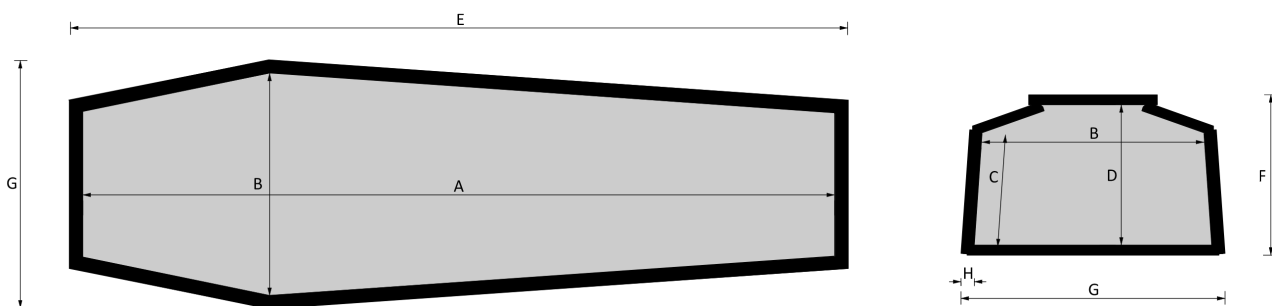

STRAGLIOTTO SpA

016 Liscio

Esenze a catalogo
yellow pine, esotico, frassino

Misure a catalogo
193, 183

L'articolo è disponibile di ogni dimensione e con ogni finitura su richiesta: le variazioni vanno concordate e definite con i nostri commerciali.

Cofano in legno atto all'inumazione, tumulazione e cremazione. Le dimensioni delle parti che costituiscono il cofano rispettano gli articoli 30-31 e 75 del D.P.R. 285/90.

	MISURE INTERNE				MISURE ESTERNE			SPESORE
	A	B	C	D	E	F	G	H
Standard 193	1930	570	287	362	2055	415	695	43
Standard 183	1830	570	287	362	1955	415	695	43