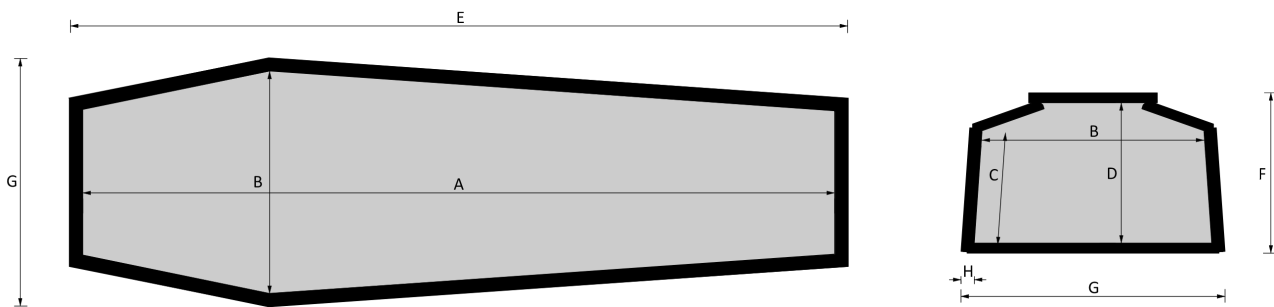

STRAGLIOTTO SpA

016 Liscio

Essenze a catalogo
yellow pine, esotico, frassino

Misure a catalogo
193, 183

L'articolo è disponibile di ogni dimensione e con ogni finitura su richiesta: le variazioni vanno concordate e definite con i nostri commerciali.

Cofano in legno atto all'inumazione, tumulazione e cremazione. Le dimensioni delle parti che costituiscono il cofano rispettano gli articoli 30-31 e 75 del D.P.R. 285/90.

	MISURE INTERNE				MISURE ESTERNE			SPESORE
	A	B	C	D	E	F	G	H
Standard 193	1930	570	287	362	2055	415	695	43
Standard 183	1830	570	287	362	1955	415	695	43