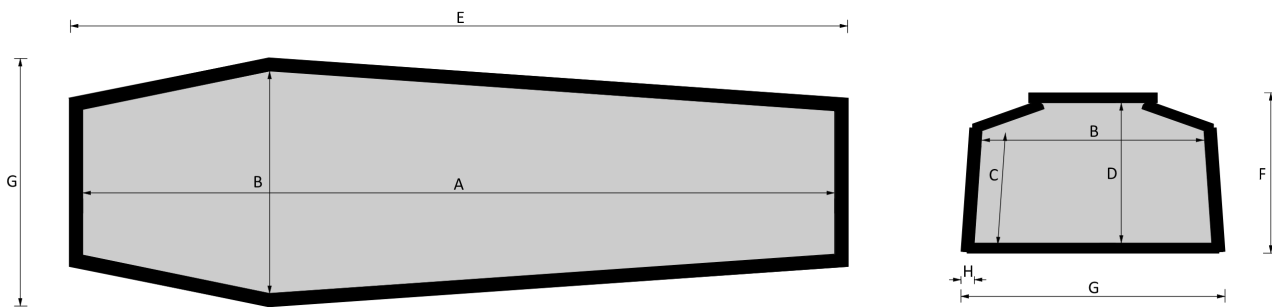

STRAGLIOTTO SpA

016 Liscio

Essenze a catalogo
yellow pine, esotico, frassino

Misure a catalogo
193, 183

L'articolo è disponibile di ogni dimensione e con ogni finitura su richiesta: le variazioni vanno concordate e definite con i nostri commerciali.

Cofano in legno atto all'inumazione, tumulazione e cremazione. Le dimensioni delle parti che costituiscono il cofano rispettano gli articoli 30-31 e 75 del D.P.R. 285/90.

	MISURE INTERNE				MISURE ESTERNE			SPESORE
	A	B	C	D	E	F	G	H
Standard 193	1930	570	287	362	2055	415	695	43
Standard 183	1830	570	287	362	1955	415	695	43