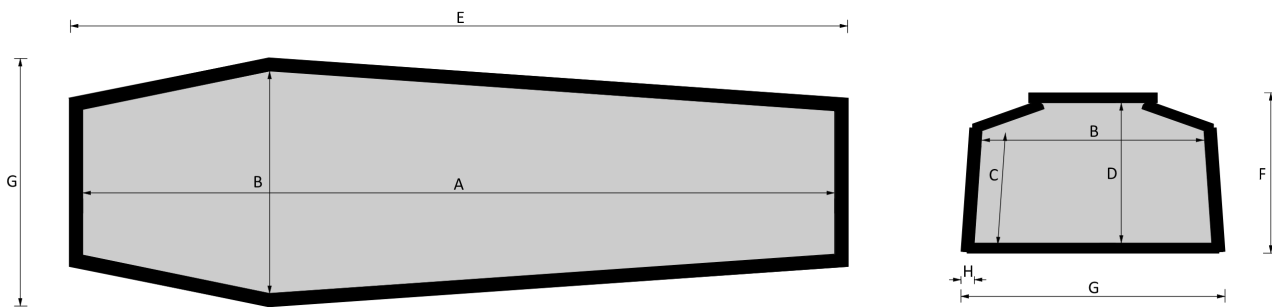

# 016 Liscio

**Esenze a catalogo**  
yellow pine, esotico, frassino

**Misure a catalogo**  
193, 183

*L'articolo è disponibile di ogni dimensione e con ogni finitura su richiesta: le variazioni vanno concordate e definite con i nostri commerciali.*

**Cofano in legno atto all'inumazione, tumulazione e cremazione. Le dimensioni delle parti che costituiscono il cofano rispettano gli articoli 30-31 e 75 del D.P.R. 285/90.**

|              | MISURE INTERNE |     |     |     | MISURE ESTERNE |     |     | SPESORE |
|--------------|----------------|-----|-----|-----|----------------|-----|-----|---------|
|              | A              | B   | C   | D   | E              | F   | G   | H       |
| Standard 193 | 1930           | 570 | 287 | 362 | 2055           | 415 | 695 | 43      |
| Standard 183 | 1830           | 570 | 287 | 362 | 1955           | 415 | 695 | 43      |