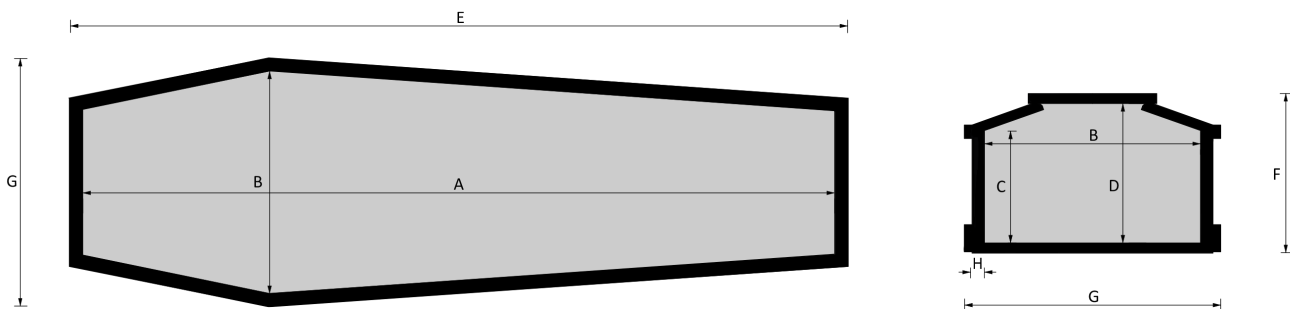

# 94E

**EsSENze a catalogo**  
yellow pine, frassino, rovere, castagno

**Misure a catalogo**  
193, 183

*L'articolo è disponibile di ogni dimensione e con ogni finitura su richiesta: le variazioni vanno concordate e definite con i nostri commerciali.*

**Cofano in legno atto all'inumazione, tumulazione e cremazione. Le dimensioni delle parti che costituiscono il cofano rispettano gli articoli 30-31 e 75 del D.P.R. 285/90.**

	MISURE INTERNE				MISURE ESTERNE			SPESORE
	A	B	C	D	E	F	G	H
Standard 193	1930	570	287	367	2035	420	674	32
Standard 183	1830	570	287	367	1935	420	674	32